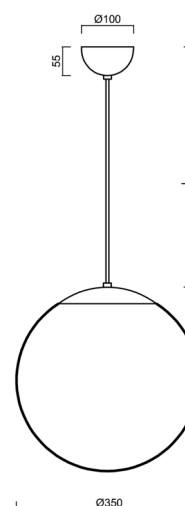

ADRIA S3A

Kód produktu: ADR50887

Typ: LED-5L06E550ZS11/097/L100 MS 4K#

Krátký popis svítidla: Mosazné závěsné LED svítidlo ON/OFF a skleněné stínidlo TRIPLEX OPAL. Kabelový závěs s vnitřním nosným lankem o délce 100 cm.

Technická data

Typy svítidel	Klasické on/off
Typ montáže	závěsné - kabel
Materiál základny	Mosaz
Materiál stínidla	třívrstvé sklo TRIPLEX OPÁL
Barva základny	mosaz leštěná
Barva stínidla	bílá
Držení stínidla	ocelový držák
Umístění montáže	strop
Šířka	350 mm
Délka	350 mm
Výška	350 mm
Průměr	ø 350 mm
Délka závěsu	1000 mm
Montážní otvor	není
Energetická třída	D
Rázová pevnost	IK01
Provozní teplota	od -20°C do +30°C

Elektrická data

Příkon	26 W
Stupeň krytí	IP40
Objímka	LED modul
Svorkovnice	není
Počet svítidel na jistič B10A	31 ks
Počet svítidel na jistič B16A	50 ks
Počet svítidel na jistič C10A	52 ks
Počet svítidel na jistič C16A	85 ks
Počet LED driverů	1

Světelná data

Světelný tok svítidla	3750 lm
Světelný tok zdroje	4260 lm
Měrný výkon	144 lm/W
Teplota chromatičnosti	4000 K
Životnost LED L80/B10	100000 hod
CRI	Ra80
MacAdam	3
Fotobiologická bezpečnost svítidla dle EN 62471 (Blue light hazard)	Risk group 0

Eulum data pro výpočtové programy jsou k dispozici na www.osmont.cz.