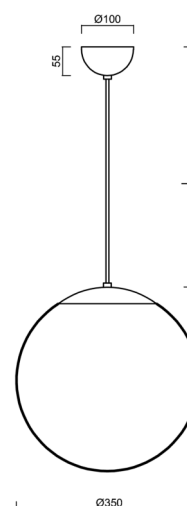

ADRIA S3A

LED-5L06E550ZS11/097/L100 C 4K#

WWW.OSMONT.CZ

ADRIA S3A

Kód produktu: ADR50883

Typ: LED-5L06E550ZS11/097/L100 C 4K#

Krátký popis svítidla: Černé závěsné LED svítidlo ON/OFF a skleněné stínidlo TRIPLEX OPAL. Kabelový závěs s vnitřním nosným lankem o délce 100 cm.

Technická data

Typy svítidel	Klasické on/off
Typ montáže	závěsné - kabel
Materiál základny	ocel
Materiál stínidla	třívrstvé sklo TRIPLEX OPÁL
Barva základny	černá Ral9005
Barva stínidla	bílá
Držení stínidla	ocelový držák
Umístění montáže	strop
Šířka	350 mm
Délka	350 mm
Výška	350 mm
Průměr	Ø 350 mm
Délka závěsu	1000 mm
Montážní otvor	není
Energetická třída	D
Rázová pevnost	IK01
Provozní teplota	od -20°C do +30°C

Doplňkový sortiment:

Stínidlo

Kód produktu	Název	Barva	Obrázek	Rozkres
20144	097	bílá		