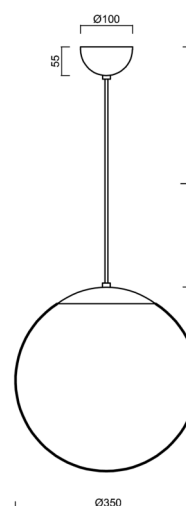

ADRIA S3A

Kód produktu: ADR50383

Typ: LED-5L06E550ZS11/097/L100 C 3K#

Krátký popis svítidla: Černé závěsné LED svítidlo ON/OFF a skleněné stínidlo TRIPLEX OPAL. Kabelový závěs s vnitřním nosným lankem o délce 100 cm.

Technická data

Typy svítidel	Klasické on/off
Typ montáže	závěsné - kabel
Materiál základny	ocel
Materiál stínidla	třívrstvé sklo TRIPLEX OPÁL
Barva základny	černá Ral9005
Barva stínidla	bílá
Držení stínidla	ocelový držák
Umístění montáže	strop
Šířka	350 mm
Délka	350 mm
Výška	350 mm
Průměr	ø 350 mm
Délka závěsu	1000 mm
Montážní otvor	není
Energetická třída	D
Rázová pevnost	IK01
Provozní teplota	od -20°C do +30°C

Elektrická data

Příkon	26 W
Stupeň krytí	IP40
Objímka	LED modul
Svorkovnice	není
Počet svítidel na jistič B10A	31 ks
Počet svítidel na jistič B16A	50 ks
Počet svítidel na jistič C10A	52 ks
Počet svítidel na jistič C16A	85 ks
Počet LED driverů	1

Světelná data

Světelný tok svítidla	3590 lm
Světelný tok zdroje	4080 lm
Měrný výkon	138 lm/W
Teplota chromatičnosti	3000 K
Životnost LED L80/B10	100000 hod
CRI	Ra80
MacAdam	3
Fotobiologická bezpečnost svítidla dle EN 62471 (Blue light hazard)	Risk group 0

Eulum data pro výpočtové programy jsou k dispozici na www.osmont.cz.