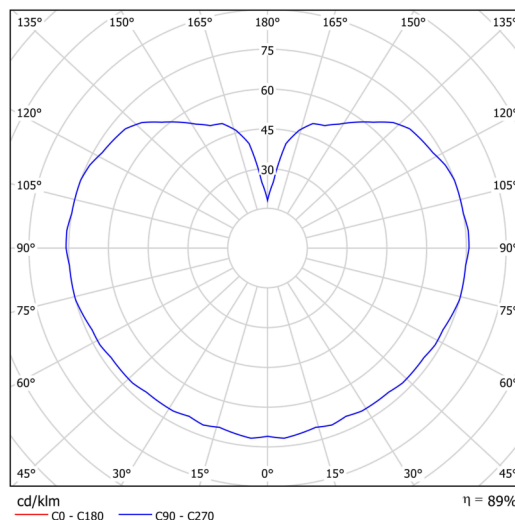

ADRIA S3A

Kód produktu: ADR40137

Typ: ZS11/097/L100 NL HF*

Krátký popis svítidla: Nerez leštěné závěsné žárovkové svítidlo senzorové a skleněné stínidlo TRIPLEX OPAL. Kabelový závěs s vnitřním nosným lankem o délce 100 cm.

Technická data

Typy svítidel	Senzorové
Typ montáže	závěsné - kabel
Materiál základny	nerez ocel
Materiál stínidla	třívrstvé sklo TRIPLEX OPÁL
Barva základny	nerez leštěná
Barva stínidla	bílá
Držení stínidla	ocelový držák
Umístění montáže	strop
Šířka	350 mm
Délka	350 mm
Výška	350 mm
Průměr	ø 350 mm
Délka závěsu	1000 mm
Montážní otvor	není
Rázová pevnost	IK01
Provozní teplota	od -20°C do +30°C

Elektrická data

Příkon	40 W
Stupeň krytí	IP40
Objímka	E27
Senzor	HF
Svorkovnice	není

Světelná data

Fotobiologická bezpečnost svítidla dle EN 62471 (Blue light hazard)	Risk group 0

Eulum data pro výpočtové programy jsou k dispozici na www.osmont.cz.