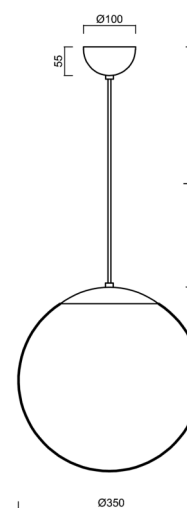

ADRIA S3A

Kód produktu: ADR40137

Typ: ZS11/097/L100 NL HF*

Krátký popis svítidla: Nerez leštěné závěsné žárovkové svítidlo senzorové a skleněné stínidlo TRIPLEX OPAL. Kabelový závěs s vnitřním nosným lankem o délce 100 cm.

Technická data

Typy svítidel	Senzorové
Typ montáže	závěsné - kabel
Materiál základny	nerez ocel
Materiál stínidla	třívrstvé sklo TRIPLEX OPÁL
Barva základny	nerez leštěná
Barva stínidla	bílá
Držení stínidla	ocelový držák
Umístění montáže	strop
Šířka	350 mm
Délka	350 mm
Výška	350 mm
Průměr	ø 350 mm
Délka závěsu	1000 mm
Montážní otvor	není
Rázová pevnost	IK01
Provozní teplota	od -20°C do +30°C

Elektrická data

Příkon	40 W
Stupeň krytí	IP40
Objímka	E27
Senzor	HF
Svorkovnice	není

Světelná data

Fotobiologická bezpečnost svítidla dle EN 62471 (Blue light hazard)	Risk group 0

Eulum data pro výpočtové programy jsou k dispozici na www.osmont.cz.