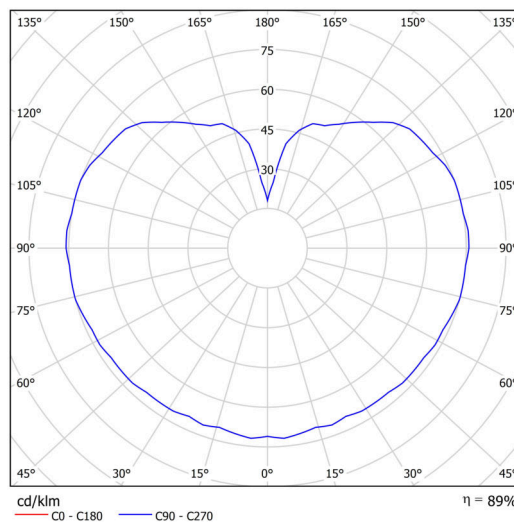

ADRIA S3 HP

Kód produktu: ADR62871

Typ: LED-5L08E850ZS11/096/L100 NK3HST C 4K#

Krátký popis svítidla: Černé závěsné LED svítidlo nouzové kombinované (s automatickým testováním) a skleněné stínidlo TRIPLEX OPÁL. Kabelový závěs s vnitřním nosným lankem o délce 100 cm.

Technické

Typy svítidel	Nouzové kombinované SELFTEST
Typ montáže	závěsné - kabel
Materiál základny	ocel
Materiál stínidla	třívrstvé sklo TRIPLEX OPÁL
Barva základny	černá Ral9005
Barva stínidla	bílá
Držení stínidla	ocelový držák
Umístění montáže	strop
Šířka	400 mm
Délka	400 mm
Výška	400 mm
Délka závěsu	1000 mm
Montážní otvor	3xØ5mm
Kabelový vstup	2xØ16mm
Rázová pevnost	IK01
Provozní teplota	od -20°C do +30°C

Elektrické

Příkon	52 W
Stupeň krytí	IP40
Objímka	LED modul
Typ baterií	LiFePO4
Čas nouze	3 hod
SELFTEST	ano
Svorkovnice	zacvakávací

Světelné

Světelný tok svítidla	7610 lm
Světelný tok zdroje	8650 lm
Světelný tok zdroje v nouzovém režimu	200 lm
Teplota	4000 K
Životnost LED L80/B10	100000 hod
CRI	Ra80
MacAdam	3
Fotobiologická bezpečnost svítidla dle EN 62471 (Blue light hazard)	Risk group 0

Eulum data pro výpočtové programy jsou k dispozici na www.osmont.cz.