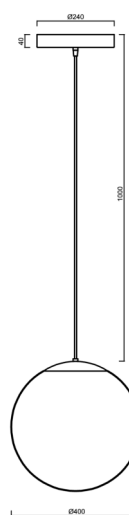

ADRIA S3 HP

LED-5L08E850ZS11/096/L100 NK3HST C 4K#

WWW.OSMONT.CZ

ADRIA S3 HP

Kód produktu: ADR62871

Typ: LED-5L08E850ZS11/096/L100 NK3HST C 4K#

Krátký popis svítidla: Černé závěsné LED svítidlo nouzové kombinované (s automatickým testováním) a skleněné stínidlo TRIPLEX OPÁL. Kabelový závěs s vnitřním nosným lankem o délce 100 cm.

Technické

Typy svítidel	Nouzové kombinované SELFTEST
Typ montáže	závěsné - kabel
Materiál základny	ocel
Materiál stínidla	třívrstvé sklo TRIPLEX OPÁL
Barva základny	černá Ral9005
Barva stínidla	bílá
Držení stínidla	ocelový držák
Umístění montáže	strop
Šířka	400 mm
Délka	400 mm
Výška	400 mm
Délka závěsu	1000 mm
Montážní otvor	3xØ5mm
Kabelový vstup	2xØ16mm
Rázová pevnost	IK01
Provozní teplota	od -20°C do +30°C

Elektrické

Příkon	52 W
Stupeň krytí	IP40
Objímka	LED modul
Typ baterií	LiFePO4
Čas nouze	3 hod
SELFTEST	ano
Svorkovnice	zacvakávací

Světelné

Světelný tok svítidla	7610 lm
Světelný tok zdroje	8650 lm
Světelný tok zdroje v nouzovém režimu	200 lm
Teplota	4000 K
Životnost LED L80/B10	100000 hod
CRI	Ra80
MacAdam	3
Fotobiologická bezpečnost svítidla dle EN 62471 (Blue light hazard)	Risk group 0

Eulum data pro výpočtové programy jsou k dispozici na www.osmont.cz.

Logistické

EAN	8591728148669
Hmotnost NTT0	5.2 Kg
Hmotnost BTTO	5.93 Kg
Počet kartonů	2 ks
Objem balení	0.072 m ³
Balení 1 šířka	0.405 m
Balení 1 délka	0.405 m
Balení 1 výška	0.41 m
Záruka*	60 měsíců