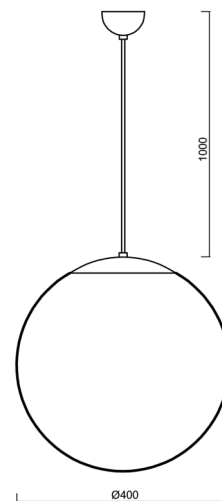

ADRIA S3

LED-5L06E600ZS11/096/L100/NK1W NB 4K#

WWW.OSMONT.CZ

ADRIA S3

Kód produktu: ADR68844

Typ: LED-5L06E600ZS11/096/L100/NK1W NB 4K#

Krátký popis svítidla: Nerez broušené závěsné LED svítidlo nouzové kombinované a skleněné stínidlo TRIPLEX OPAL

Technické

Typy svítidel	Nouzové kombinované
Typ montáže	závěsné - kabel
Materiál základny	nerez ocel
Materiál stínidla	třívrstvé sklo TRIPLEX OPÁL
Barva základny	nerez broušená
Barva stínidla	bílá
Držení stínidla	sklapovací systém
Umístění montáže	strop
Šířka	400 mm
Délka	400 mm
Výška	400 mm
Průměr	ø 400 mm
Délka závěsu	1000 mm
Montážní otvor	none
Kabelový vstup	není
Energetická třída	D
Rázová pevnost	IK01
Provozní teplota	od 0°C do +30°C