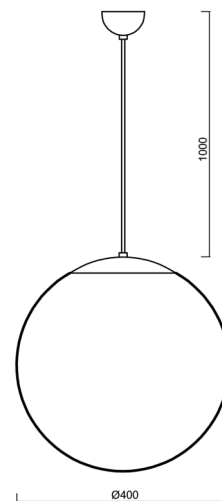

ADRIA S3

LED-5L06E600ZS11/096/L100/NK1W C 4K#

WWW.OSMONT.CZ

ADRIA S3

Kód produktu: ADR68841

Typ: LED-5L06E600ZS11/096/L100/NK1W C 4K#

Krátký popis svítidla: Černé závěsné LED svítidlo nouzové kombinované a skleněné stínidlo TRIPLEX OPAL

Technické

Typy svítidel	Nouzové kombinované
Typ montáže	závěsné - kabel
Materiál základny	ocel
Materiál stínidla	třívrstvé sklo TRIPLEX OPÁL
Barva základny	černá Ral9005
Barva stínidla	bílá
Držení stínidla	sklapovací systém
Umístění montáže	strop
Šířka	400 mm
Délka	400 mm
Výška	400 mm
Průměr	ø 400 mm
Délka závěsu	1000 mm
Montážní otvor	none
Kabelový vstup	není
Energetická třída	D
Rázová pevnost	IK01
Provozní teplota	od 0°C do +30°C