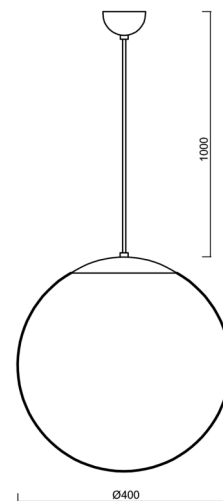

ADRIA S3

LED-5L06E600ZS11/096/L100/NK1W B 4K#

WWW.OSMONT.CZ

ADRIA S3

Kód produktu: ADR68840

Typ: LED-5L06E600ZS11/096/L100/NK1W B 4K#

Krátký popis svítidla: Bílé závěsné LED svítidlo nouzové kombinované a skleněné stínidlo TRIPLEX OPAL

Technické

Typy svítidel	Nouzové kombinované
Typ montáže	závěsné - kabel
Materiál základny	ocel
Materiál stínidla	třívrstvé sklo TRIPLEX OPÁL
Barva základny	bílá Ral9003
Barva stínidla	bílá
Držení stínidla	sklapovací systém
Umístění montáže	strop
Šířka	400 mm
Délka	400 mm
Výška	400 mm
Průměr	ø 400 mm
Délka závěsu	1000 mm
Montážní otvor	none
Kabelový vstup	není
Energetická třída	D
Rázová pevnost	IK01
Provozní teplota	od 0°C do +30°C