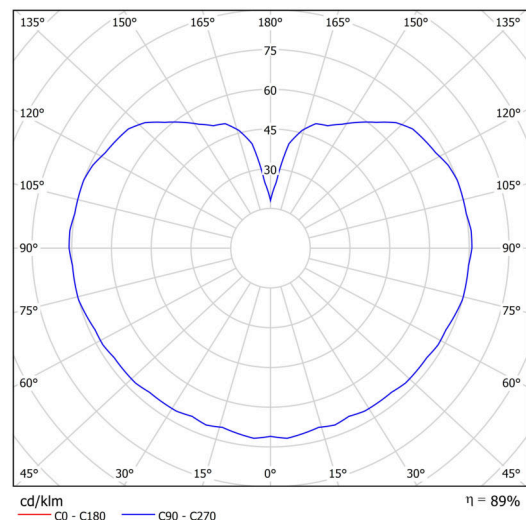

Světelné

Světelný tok svítidla	3910 lm
Světelný tok zdroje	4440 lm
Světelný tok zdroje v nouzovém režimu	170 lm
Měrný výkon	144 lm/W
Teplota	3000 K
Životnost LED L80/B10	100000 hod
CRI	Ra80
MacAdam	3
Fotobiologická bezpečnost svítidla dle EN 62471 (Blue light hazard)	Risk group 0