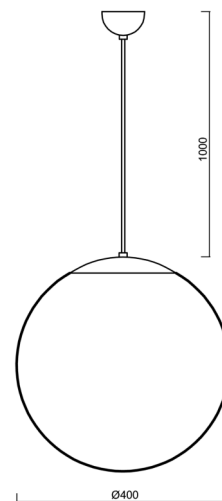

ADRIA S3

LED-5L06E600ZS11/096/L100/NK1W NB 3K#

WWW.OSMONT.CZ

ADRIA S3

Kód produktu: ADR68344

Typ: LED-5L06E600ZS11/096/L100/NK1W NB 3K#

Krátký popis svítidla: Nerez broušené závěsné LED svítidlo nouzové kombinované a skleněné stínidlo TRIPLEX OPAL

Technické

| | |
|-------------------|-----------------------------|
| Typy svítidel | Nouzové kombinované |
| Typ montáže | závěsné - kabel |
| Materiál základny | nerez ocel |
| Materiál stínidla | třívrstvé sklo TRIPLEX OPÁL |
| Barva základny | nerez broušená |
| Barva stínidla | bílá |
| Držení stínidla | sklapovací systém |
| Umístění montáže | strop |
| Šířka | 400 mm |
| Délka | 400 mm |
| Výška | 400 mm |
| Průměr | ø 400 mm |
| Délka závěsu | 1000 mm |
| Montážní otvor | none |
| Kabelový vstup | není |
| Energetická třída | D |
| Rázová pevnost | IK01 |
| Provozní teplota | od 0°C do +30°C |