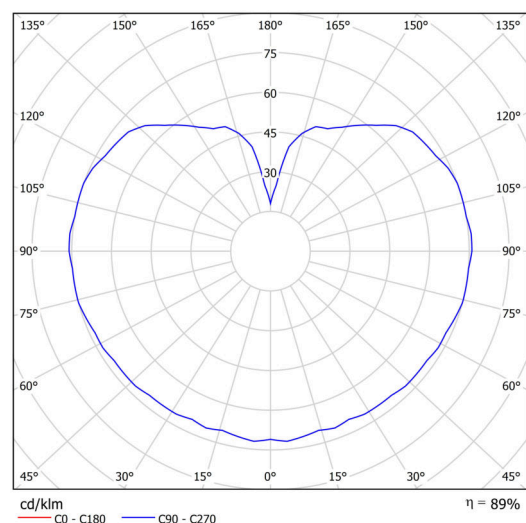

Světelné

Světelný tok svítidla	3910 lm
Světelný tok zdroje	4440 lm
Světelný tok zdroje v nouzovém režimu	170 lm
Měrný výkon	144 lm/W
Teplota	3000 K
Životnost LED L80/B10	100000 hod
CRI	Ra80
MacAdam	3
Fotobiologická bezpečnost svítidla dle EN 62471 (Blue light hazard)	Risk group 0