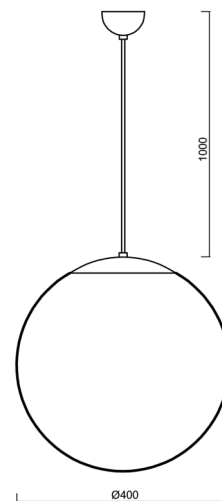

ADRIA S3

LED-5L06E600ZS11/096/L100/NK1W NL 3K#

WWW.OSMONT.CZ

ADRIA S3

Kód produktu: ADR68343

Typ: LED-5L06E600ZS11/096/L100/NK1W NL 3K#

Krátký popis svítidla: Nerez leštěné závěsné LED svítidlo nouzové kombinované a skleněné stínidlo TRIPLEX OPAL

Technické

Typy svítidel	Nouzové kombinované
Typ montáže	závěsné - kabel
Materiál základny	nerez ocel
Materiál stínidla	třívrstvé sklo TRIPLEX OPÁL
Barva základny	nerez leštěná
Barva stínidla	bílá
Držení stínidla	sklapovací systém
Umístění montáže	strop
Šířka	400 mm
Délka	400 mm
Výška	400 mm
Průměr	ø 400 mm
Délka závěsu	1000 mm
Montážní otvor	none
Kabelový vstup	není
Energetická třída	D
Rázová pevnost	IK01
Provozní teplota	od 0°C do +30°C