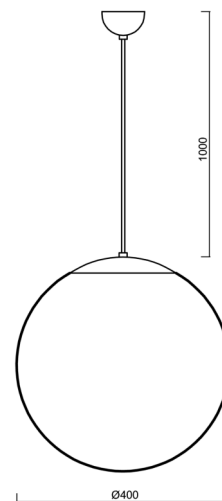

ADRIA S3

LED-5L06E600ZS11/096/L100/NK1W C 3K#

WWW.OSMONT.CZ

ADRIA S3

Kód produktu: ADR68341

Typ: LED-5L06E600ZS11/096/L100/NK1W C 3K#

Krátký popis svítidla: Černé závěsné LED svítidlo nouzové kombinované a skleněné stínidlo TRIPLEX OPAL

Technické

Typy svítidel	Nouzové kombinované
Typ montáže	závěsné - kabel
Materiál základny	ocel
Materiál stínidla	třívrstvé sklo TRIPLEX OPÁL
Barva základny	černá Ral9005
Barva stínidla	bílá
Držení stínidla	sklapovací systém
Umístění montáže	strop
Šířka	400 mm
Délka	400 mm
Výška	400 mm
Průměr	Ø 400 mm
Délka závěsu	1000 mm
Montážní otvor	none
Kabelový vstup	není
Energetická třída	D
Rázová pevnost	IK01
Provozní teplota	od 0°C do +30°C