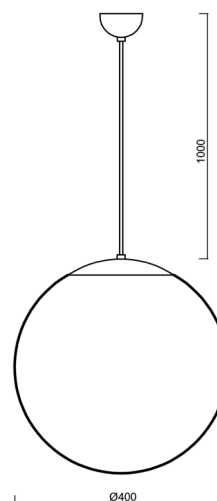

ADRIA S3

LED-5L06E600ZS11/096/L100/NK1W B 3K#

WWW.OSMONT.CZ

ADRIA S3

Kód produktu: ADR68340

Typ: LED-5L06E600ZS11/096/L100/NK1W B 3K#

Krátký popis svítidla: Bílé závěsné LED svítidlo nouzové kombinované a skleněné stínidlo TRIPLEX OPAL

Technické

Typy svítidel	Nouzové kombinované
Typ montáže	závěsné - kabel
Materiál základny	ocel
Materiál stínidla	třívrstvé sklo TRIPLEX OPÁL
Barva základny	bílá Ral9003
Barva stínidla	bílá
Držení stínidla	sklapovací systém
Umístění montáže	strop
Šířka	400 mm
Délka	400 mm
Výška	400 mm
Průměr	ø 400 mm
Délka závěsu	1000 mm
Montážní otvor	none
Kabelový vstup	není
Energetická třída	D
Rázová pevnost	IK01
Provozní teplota	od 0°C do +30°C