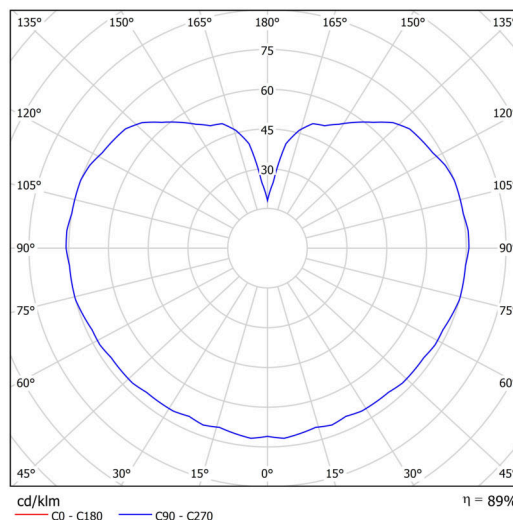

Světelné

Světelný tok svítidla	3910 lm
Světelný tok zdroje	4440 lm
Světelný tok zdroje v nouzovém režimu	170 lm
Měrný výkon	144 lm/W
Teplota	3000 K
Životnost LED L80/B10	100000 hod
CRI	Ra80
MacAdam	3
Fotobiologická bezpečnost svítidla dle EN 62471 (Blue light hazard)	Risk group 0