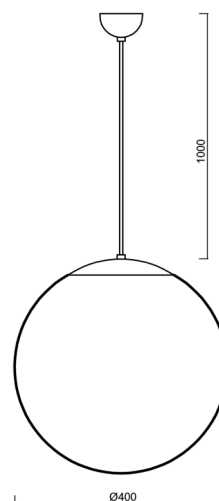

ADRIA S3

LED-5L06E600ZS11/096/L100 NK3HST C 4K#

WWW.OSMONT.CZ

ADRIA S3

Kód produktu: ADR62861

Typ: LED-5L06E600ZS11/096/L100 NK3HST C 4K#

Krátký popis svítidla: Černé závěsné LED svítidlo nouzové kombinované (s automatickým testováním) a skleněné stínidlo TRIPLEX OPAL. Kabelový závěs s vnitřním nosným lankem o délce 100 cm.

Technické

Typy svítidel	Nouzové kombinované SELFTEST
Typ montáže	závěsné - kabel
Materiál základny	ocel
Materiál stínidla	třívrstvé sklo TRIPLEX OPÁL
Barva základny	černá Ral9005
Barva stínidla	bílá
Držení stínidla	sklapovací systém
Umístění montáže	strop
Šířka	400 mm
Délka	400 mm
Výška	400 mm
Délka závěsu	1000 mm
Montážní otvor	není
Kabelový vstup	není
Rázová pevnost	IK01
Provozní teplota	od -20°C do +30°C