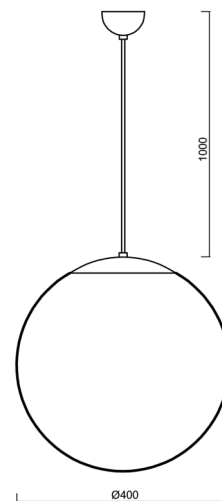

ADRIA S3

LED-5L06E600ZS11/096/L100 C DALI 4K#

WWW.OSMONT.CZ

ADRIA S3

Kód produktu: ADR61844

Typ: LED-5L06E600ZS11/096/L100 C DALI 4K#

Krátký popis svítidla: Černé závěsné LED svítidlo DALI a skleněné stínidlo TRIPLEX OPAL

Technické

Typy svítidel	Stmívatelné
Typ montáže	závěsné - kabel
Materiál základny	ocel
Materiál stínidla	třívrstvé sklo TRIPLEX OPÁL
Barva základny	černá Ral9005
Barva stínidla	bílá
Držení stínidla	ocelový držák
Umístění montáže	strop
Šířka	400 mm
Délka	400 mm
Výška	400 mm
Průměr	Ø 400 mm
Délka závěsu	1000 mm
Montážní otvor	none
Kabelový vstup	není
Energetická třída	D
Rázová pevnost	IK01
Provozní teplota	od -20°C do +30°C