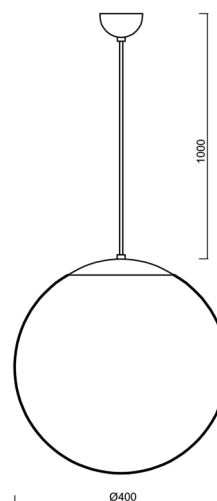

# ADRIA S3

Kód produktu: ADR61843

Typ: LED-5L06E600ZS11/096/L100 C 4K#

Krátký popis svítidla: Černé závěsné LED svítidlo ON/OFF a skleněné stínidlo TRIPLEX OPAL

## Technické

Typy svítidel	Klasické on/off
Typ montáže	závěsné - kabel
Materiál základny	ocel
Materiál stínidla	třívrstvé sklo TRIPLEX OPÁL
Barva základny	černá Ral9005
Barva stínidla	bílá
Držení stínidla	ocelový držák
Umístění montáže	strop
Šířka	400 mm
Délka	400 mm
Výška	400 mm
Průměr	Ø 400 mm
Délka závěsu	1000 mm
Montážní otvor	none
Kabelový vstup	není
Energetická třída	D
Rázová pevnost	IK01
Provozní teplota	od -20°C do +30°C