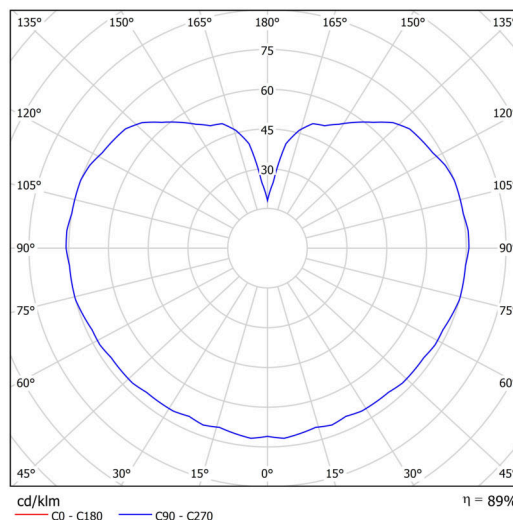

Světelné

Světelný tok svítidla	4070 lm
Světelný tok zdroje	4630 lm
Měrný výkon	150 lm/W
Teplota	4000 K
Životnost LED L80/B10	100000 hod
CRI	Ra80
MacAdam	3
Fotobiologická bezpečnost svítidla dle EN 62471 (Blue light hazard)	Risk group 0