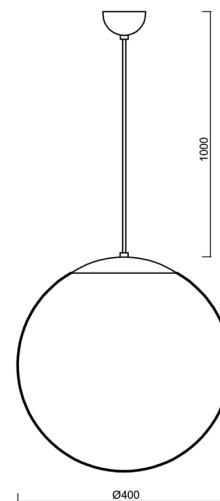

ADRIA S3

LED-5L06E600ZS11/096/L100 C 3K#

WWW.OSMONT.CZ

ADRIA S3

Kód produktu: ADR61343

Typ: LED-5L06E600ZS11/096/L100 C 3K#

Krátký popis svítidla: Černé závěsné LED svítidlo ON/OFF a skleněné stínidlo TRIPLEX OPAL

Technické

Typy svítidel	Klasické on/off
Typ montáže	závěsné - kabel
Materiál základny	ocel
Materiál stínidla	třívrstvé sklo TRIPLEX OPÁL
Barva základny	černá Ral9005
Barva stínidla	bílá
Držení stínidla	ocelový držák
Umístění montáže	strop
Šířka	400 mm
Délka	400 mm
Výška	400 mm
Průměr	Ø 400 mm
Délka závěsu	1000 mm
Montážní otvor	none
Kabelový vstup	není
Energetická třída	D
Rázová pevnost	IK01
Provozní teplota	od -20°C do +30°C