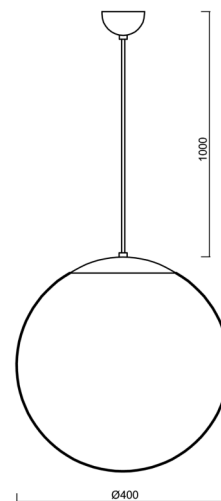

ADRIA S3

Kód produktu: ADR60852

Typ: LED-5L06E600ZS11/096/L100 NB DALI 4K#

Krátký popis svítidla: Nerez broušená závěsné LED svítidlo DALI a skleněné stínidlo TRIPLEX OPAL

Technické

Typy svítidel	Stmívatelné
Typ montáže	závěsné - kabel
Materiál základny	nerez ocel
Materiál stínidla	třívrstvé sklo TRIPLEX OPÁL
Barva základny	nerez broušená
Barva stínidla	bílá
Držení stínidla	ocelový držák
Umístění montáže	strop
Šířka	400 mm
Délka	400 mm
Výška	400 mm
Průměr	ø 400 mm
Délka závěsu	1000 mm
Montážní otvor	none
Kabelový vstup	není
Energetická třída	D
Rázová pevnost	IK01
Provozní teplota	od -20°C do +30°C

Elektrické

Příkon	27 W
Stupeň krytí	IP40
Objímka	LED modul
Svorkovnice	není
Počet svítidel na jistič B10A	31 ks
Počet svítidel na jistič B16A	50 ks
Počet svítidel na jistič C10A	52 ks
Počet svítidel na jistič C16A	85 ks

Světelné

Světelný tok svítidla	4070 lm
Světelný tok zdroje	4630 lm
Měrný výkon	150 lm/W
Teplota	4000 K
Životnost LED L80/B10	100000 hod
CRI	Ra80
MacAdam	3
Fotobiologická bezpečnost svítidla dle EN 62471 (Blue light hazard)	Risk group 0

Eulum data pro výpočtové programy jsou k dispozici na www.osmont.cz.