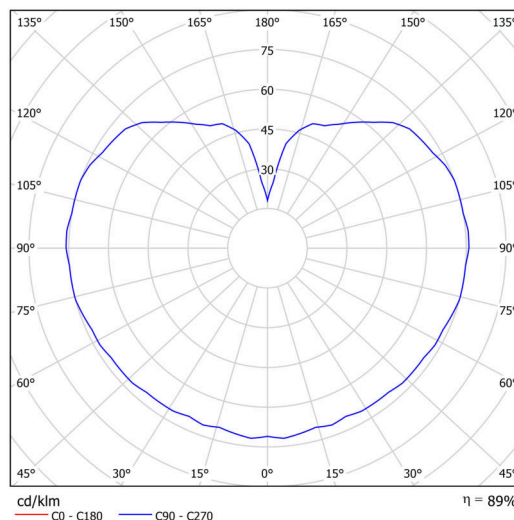

Světelné

Světelný tok svítidla	4070 lm
Světelný tok zdroje	4630 lm
Měrný výkon	150 lm/W
Teplota	4000 K
Životnost LED L80/B10	100000 hod
CRI	Ra80
MacAdam	3
Fotobiologická bezpečnost svítidla dle EN 62471 (Blue light hazard)	Risk group 0