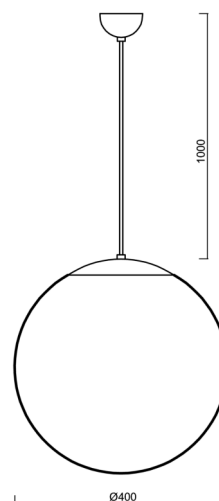

ADRIA S3

LED-5L06E600ZS11/096/L100 NL 4K#

WWW.OSMONT.CZ

ADRIA S3

Kód produktu: ADR60848

Typ: LED-5L06E600ZS11/096/L100 NL 4K#

Krátký popis svítidla: Nerez leštěné závěsné LED svítidlo ON/OFF a skleněné stínidlo TRIPLEX OPAL

Technické

Typy svítidel	Klasické on/off
Typ montáže	závěsné - kabel
Materiál základny	nerez ocel
Materiál stínidla	třívrstvé sklo TRIPLEX OPÁL
Barva základny	nerez leštěná
Barva stínidla	bílá
Držení stínidla	ocelový držák
Umístění montáže	strop
Šířka	400 mm
Délka	400 mm
Výška	400 mm
Průměr	ø 400 mm
Délka závěsu	1000 mm
Montážní otvor	none
Kabelový vstup	není
Energetická třída	D
Rázová pevnost	IK01
Provozní teplota	od -20°C do +30°C