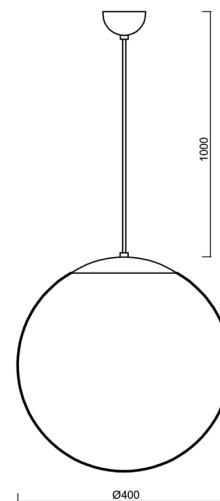

ADRIA S3

LED-5L06E600ZS11/096/L100 MS 4K#

WWW.OSMONT.CZ

ADRIA S3

Kód produktu: ADR60845

Typ: LED-5L06E600ZS11/096/L100 MS 4K#

Krátký popis svítidla: Mosazné závěsné LED svítidlo ON/OFF a skleněné stínidlo TRIPLEX OPAL

Technické

Typy svítidel	Klasické on/off
Typ montáže	závěsné - kabel
Materiál základny	Mosaz
Materiál stínidla	třívrstvé sklo TRIPLEX OPÁL
Barva základny	mosaz leštěná
Barva stínidla	bílá
Držení stínidla	ocelový držák
Umístění montáže	strop
Šířka	400 mm
Délka	400 mm
Výška	400 mm
Průměr	Ø 400 mm
Délka závěsu	1000 mm
Montážní otvor	none
Kabelový vstup	není
Energetická třída	D
Rázová pevnost	IK01
Provozní teplota	od -20°C do +30°C