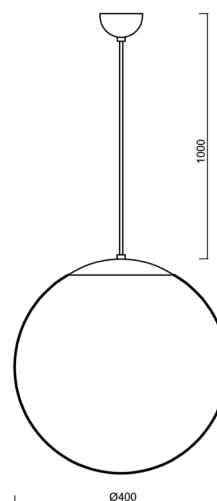

ADRIA S3

LED-5L06E600ZS11/096/L100 B 4K#

WWW.OSMONT.CZ

ADRIA S3

Kód produktu: ADR60842

Typ: LED-5L06E600ZS11/096/L100 B 4K#

Krátký popis svítidla: Bílé závěsné LED svítidlo ON/OFF a skleněné stínidlo TRIPLEX OPAL

Technické

Typy svítidel	Klasické on/off
Typ montáže	závěsné - kabel
Materiál základny	ocel
Materiál stínidla	třívrstvé sklo TRIPLEX OPÁL
Barva základny	bílá Ral9003
Barva stínidla	bílá
Držení stínidla	ocelový držák
Umístění montáže	strop
Šířka	400 mm
Délka	400 mm
Výška	400 mm
Průměr	ø 400 mm
Délka závěsu	1000 mm
Montážní otvor	none
Kabelový vstup	není
Energetická třída	D
Rázová pevnost	IK01
Provozní teplota	od -20°C do +30°C