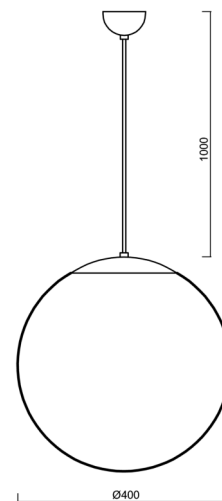

ADRIA S3

LED-5L06E600ZS11/096/L100 NB DALI 3K#

WWW.OSMONT.CZ

ADRIA S3

Kód produktu: ADR60352

Typ: LED-5L06E600ZS11/096/L100 NB DALI 3K#

Krátký popis svítidla: Nerez broušená závěsné LED svítidlo DALI a skleněné stínidlo TRIPLEX OPAL

Technické

Typy svítidel	Stmívatelné
Typ montáže	závěsné - kabel
Materiál základny	nerez ocel
Materiál stínidla	třívrstvé sklo TRIPLEX OPÁL
Barva základny	nerez broušená
Barva stínidla	bílá
Držení stínidla	ocelový držák
Umístění montáže	strop
Šířka	400 mm
Délka	400 mm
Výška	400 mm
Průměr	Ø 400 mm
Délka závěsu	1000 mm
Montážní otvor	none
Kabelový vstup	není
Energetická třída	D
Rázová pevnost	IK01
Provozní teplota	od -20°C do +30°C