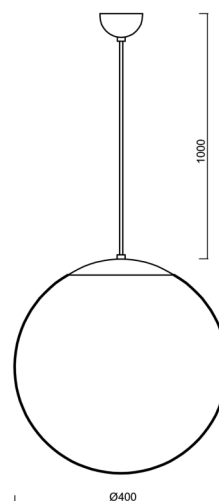

ADRIA S3

LED-5L06E600ZS11/096/L100 NL 3K#

WWW.OSMONT.CZ

ADRIA S3

Kód produktu: ADR60348

Typ: LED-5L06E600ZS11/096/L100 NL 3K#

Krátký popis svítidla: Nerez leštěné závěsné LED svítidlo ON/OFF a skleněné stínidlo TRIPLEX OPAL. Kabelový závěs s vnitřním nosným lankem o délce 100 cm.

Technické

Typy svítidel	Klasické on/off
Typ montáže	závěsné - kabel
Materiál základny	nerez ocel
Materiál stínidla	třívrstvé sklo TRIPLEX OPÁL
Barva základny	nerez leštěná
Barva stínidla	bílá
Držení stínidla	ocelový držák
Umístění montáže	strop
Šířka	400 mm
Délka	400 mm
Výška	400 mm
Průměr	ø 400 mm
Délka závěsu	1000 mm
Montážní otvor	není
Kabelový vstup	není
Energetická třída	D
Rázová pevnost	IK01
Provozní teplota	od -20°C do +30°C