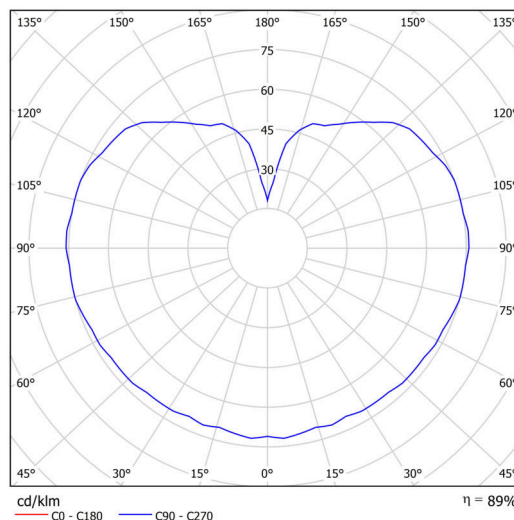

Světelné

Světelný tok svítidla	3910 lm
Světelný tok zdroje	4440 lm
Měrný výkon	144 lm/W
Teplota	3000 K
Životnost LED L80/B10	100000 hod
CRI	Ra80
MacAdam	3
Fotobiologická bezpečnost svítidla dle EN 62471 (Blue light hazard)	Risk group 0