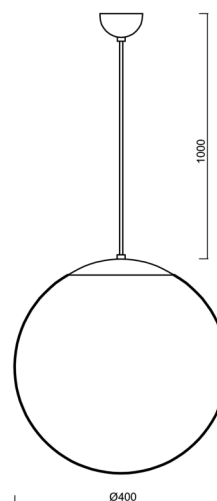

ADRIA S3

LED-5L06E600ZS11/096/L100 MS DALI 3K#

WWW.OSMONT.CZ

ADRIA S3

Kód produktu: ADR60346

Typ: LED-5L06E600ZS11/096/L100 MS DALI 3K#

Krátký popis svítidla: Mosazné závěsné LED svítidlo DALI a skleněné stínidlo TRIPLEX OPAL

Technické

Typy svítidel	Stmívatelné
Typ montáže	závěsné - kabel
Materiál základny	Mosaz
Materiál stínidla	třívrstvé sklo TRIPLEX OPÁL
Barva základny	mosaz leštěná
Barva stínidla	bílá
Držení stínidla	ocelový držák
Umístění montáže	strop
Šířka	400 mm
Délka	400 mm
Výška	400 mm
Průměr	ø 400 mm
Délka závěsu	1000 mm
Montážní otvor	none
Kabelový vstup	není
Energetická třída	D
Rázová pevnost	IK01
Provozní teplota	od -20°C do +30°C