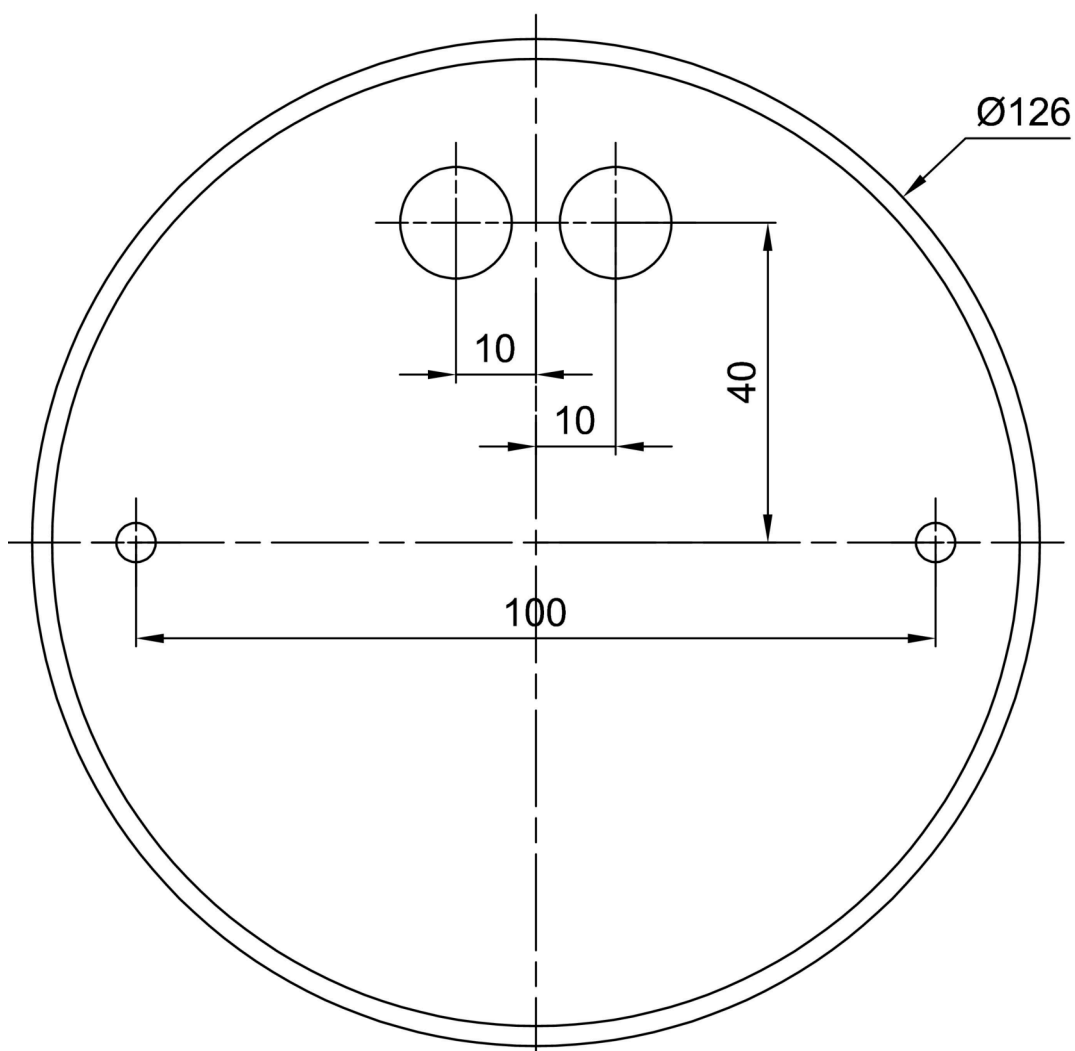

*U akumulátorů je poskytována záruka v délce 12 měsíců od data prodeje.

Montážní rozměry:

Doplňkový sortiment:

Stínidlo

Kód produktu	Název	Barva	Popis	Obrázek	Rozkres
20040	096	bílá			