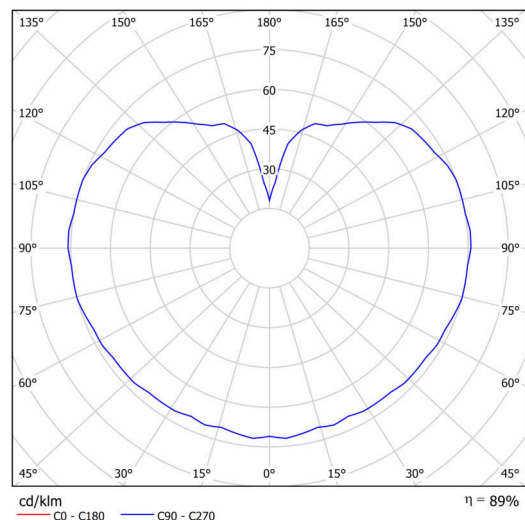

ADRIA S3

Kód produktu: ADR53022

Typ: ZS11/096/L100 MS*

Krátký popis svítidla: Mosazné závěsné žárovkové svítidlo ON/OFF a skleněné stínidlo TRIPLEX OPAL

Technické

Typy svítidel	Klasické on/off
Typ montáže	závěsné - kabel
Materiál základny	Mosaz
Materiál stínidla	třívrstvé sklo TRIPLEX OPÁL
Barva základny	mosaz leštěná
Barva stínidla	bílá
Držení stínidla	ocelový držák
Umístění montáže	strop
Šířka	400 mm
Délka	400 mm
Výška	400 mm
Průměr	ø 400 mm
Délka závěsu	1000 mm
Montážní otvor	není
Rázová pevnost	IK01
Provozní teplota	od -20°C do +30°C

Elektrické

Typ napětí	AC
Napětí AC	220 - 240 V
Příkon	40 W
Stupeň krytí	IP40
Objímka	E27
Svorkovnice	není

Světelné

Fotobiologická bezpečnost svítidla dle EN 62471 (Blue light hazard)	Risk group 0

Eulum data pro výpočtové programy jsou k dispozici na www.osmont.cz.