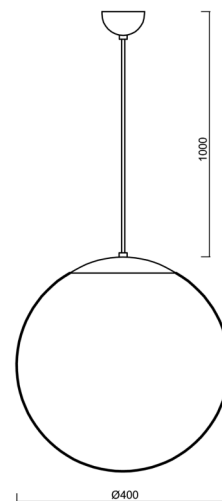

ADRIA S3

Kód produktu: ADR53022

Typ: ZS11/096/L100 MS*

Krátký popis svítidla: Mosazné závěsné žárovkové svítidlo ON/OFF a skleněné stínidlo TRIPLEX OPAL

Technické

Typy svítidel	Klasické on/off
Typ montáže	závěsné - kabel
Materiál základny	Mosaz
Materiál stínidla	třívrstvé sklo TRIPLEX OPÁL
Barva základny	mosaz leštěná
Barva stínidla	bílá
Držení stínidla	ocelový držák
Umístění montáže	strop
Šířka	400 mm
Délka	400 mm
Výška	400 mm
Průměr	ø 400 mm
Délka závěsu	1000 mm
Montážní otvor	není
Rázová pevnost	IK01
Provozní teplota	od -20°C do +30°C

Elektrické

Typ napětí	AC
Napětí AC	220 - 240 V
Příkon	40 W
Stupeň krytí	IP40
Objímka	E27
Svorkovnice	není

Světelné

Fotobiologická bezpečnost svítidla dle EN 62471 (Blue light hazard)	Risk group 0

Eulum data pro výpočtové programy jsou k dispozici na www.osmont.cz.