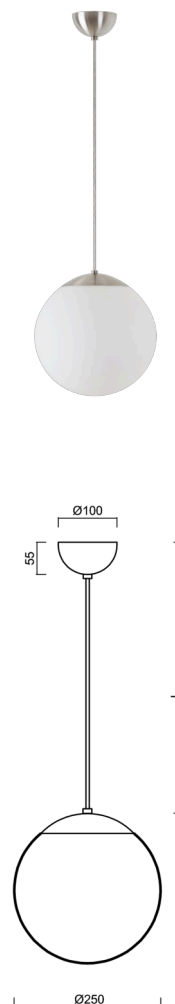

ADRIA S2A

Kód produktu: ADR50568

Typ: LED-5L06E300ZS11/093/L100 NB 4K#

Krátký popis svítidla: Nerez broušené závěsné LED svítidlo ON/OFF a skleněné stínidlo TRIPLEX OPAL. Kabelový závěs s vnitřním nosným lankem o délce 100 cm.

Technická data

Typy svítidel	Klasické on/off
Typ montáže	závěsné - kabel
Materiál základny	nerez ocel
Materiál stínidla	třívrstvé sklo TRIPLEX OPÁL
Barva základny	nerez broušená
Barva stínidla	bílá
Držení stínidla	ocelový držák
Umístění montáže	strop
Šířka	250 mm
Délka	250 mm
Výška	250 mm
Průměr	Ø 250 mm
Délka závěsu	1000 mm
Montážní otvor	není
Energetická třída	D
Rázová pevnost	IK01
Provozní teplota	od -20°C do +30°C

Elektrická data

Příkon	14 W
Stupeň krytí	IP40
Objímka	LED modul
Svorkovnice	není
Počet svítidel na jistič B10A	72 ks
Počet svítidel na jistič B16A	116 ks
Počet svítidel na jistič C10A	72 ks
Počet svítidel na jistič C16A	116 ks
Počet LED driverů	1

Světelná data

Světelný tok svítidla	2090 lm
Světelný tok zdroje	2380 lm
Měrný výkon	149 lm/W
Teplota chromatičnosti	4000 K
Životnost LED L80/B10	100000 hod
CRI	Ra80
MacAdam	3
Fotobiologická bezpečnost svítidla dle EN 62471 (Blue light hazard)	Risk group 0

Eulum data pro výpočtové programy jsou k dispozici na www.osmont.cz.