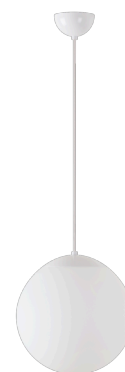

ADRIA S2A

Kód produktu: ADR50561

Typ: LED-5L06E300ZS11/093/L100 B DALI 4K#

Krátký popis svítidla: Bílé závěsné LED svítidlo DALI a skleněné stínidlo TRIPLEX OPAL. Kabelový závěs s vnitřním nosným lankem o délce 100 cm.

Technická data

Typy svítidel	Stmívatelné
Typ montáže	závěsné - kabel
Materiál základny	ocel
Materiál stínidla	třívrstvé sklo TRIPLEX OPÁL
Barva základny	bílá Ral9003
Barva stínidla	bílá
Držení stínidla	ocelový držák
Umístění montáže	strop
Šířka	250 mm
Délka	250 mm
Výška	250 mm
Průměr	Ø 250 mm
Délka závěsu	1000 mm
Montážní otvor	není
Energetická třída	D
Rázová pevnost	IK01
Provozní teplota	od -20°C do +30°C

Elektrická data

Příkon	14 W
Stupeň krytí	IP40
Objemka	LED modul
Svorkovnice	není
Počet svítidel na jistič B10A	41 ks
Počet svítidel na jistič B16A	66 ks
Počet svítidel na jistič C10A	66 ks
Počet svítidel na jistič C16A	106 ks
Spínací proud	≤ 7,5 A / 16 µsec
Počet LED driverů	1

Světelná data

Světelný tok svítidla	2090 lm
Světelný tok zdroje	2380 lm
Měrný výkon	149 lm/W
Teplota chromatičnosti	4000 K
Životnost LED L80/B10	100000 hod
CRI	Ra80
MacAdam	3
Fotobiologická bezpečnost svítidla dle EN 62471 (Blue light hazard)	Risk group 0

Eulum data pro výpočtové programy jsou k dispozici na www.osmont.cz.