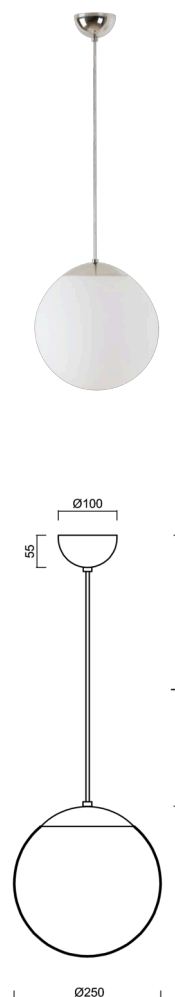

ADRIA S2A

Kód produktu: ADR50067

Typ: LED-5L06E300ZS11/093/L100 NL DALI 3K#

Krátký popis svítidla: Nerez leštěné závěsné LED svítidlo DALI a skleněné stínidlo TRIPLEX OPAL. Kabelový závěs s vnitřním nosným lankem o délce 100 cm.

Technická data

Typy svítidel	Stmívatelné
Typ montáže	závěsné - kabel
Materiál základny	nerez ocel
Materiál stínidla	třívrstvé sklo TRIPLEX OPÁL
Barva základny	nerez leštěná
Barva stínidla	bílá
Držení stínidla	ocelový držák
Umístění montáže	strop
Šířka	250 mm
Délka	250 mm
Výška	250 mm
Průměr	Ø 250 mm
Délka závěsu	1000 mm
Montážní otvor	není
Energetická třída	D
Rázová pevnost	IK01
Provozní teplota	od -20°C do +30°C

Elektrická data

Příkon	14 W
Stupeň krytí	IP40
Objemka	LED modul
Svorkovnice	není
Počet svítidel na jistič B10A	41 ks
Počet svítidel na jistič B16A	66 ks
Počet svítidel na jistič C10A	66 ks
Počet svítidel na jistič C16A	106 ks
Spínací proud	≤ 7,5 A / 16 µsec
Počet LED driverů	1

Světelná data

Světelný tok svítidla	2010 lm
Světelný tok zdroje	2280 lm
Měrný výkon	143 lm/W
Teplota chromatičnosti	3000 K
Životnost LED L80/B10	100000 hod
CRI	Ra80
MacAdam	3
Fotobiologická bezpečnost svítidla dle EN 62471 (Blue light hazard)	Risk group 0

Eulum data pro výpočtové programy jsou k dispozici na www.osmont.cz.