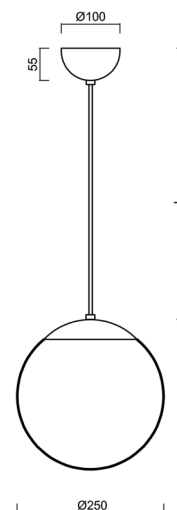

ADRIA S2A

ZS11/093/L100 NL HF*

WWW.OSMONT.CZ

ADRIA S2A

Kód produktu: ADR40067

Typ: ZS11/093/L100 NL HF*

Krátký popis svítidla: Nerez leštěné závěsné žárovkové svítidlo senzorové a skleněné stínidlo TRIPLEX OPAL. Kabelový závěs s vnitřním nosným lankem o délce 100 cm.

Technická data

Typy svítidel	Senzorové
Typ montáže	závěsné - kabel
Materiál základny	nerez ocel
Materiál stínidla	třívrstvé sklo TRIPLEX OPÁL
Barva základny	nerez leštěná
Barva stínidla	bílá
Držení stínidla	ocelový držák
Umístění montáže	strop
Šířka	250 mm
Délka	250 mm
Výška	250 mm
Průměr	Ø 250 mm
Délka závěsu	1000 mm
Montážní otvor	není
Rázová pevnost	IK01
Provozní teplota	od -20°C do +30°C

Elektrická data

Příkon	25 W
Stupeň krytí	IP40
Objímka	E27
Senzor	HF
Svorkovnice	není

Světelná data

Fotobiologická bezpečnost svítidla dle EN 62471 (Blue light hazard)	Risk group 0
---	--------------

Eulum data pro výpočtové programy jsou k dispozici na www.osmont.cz.