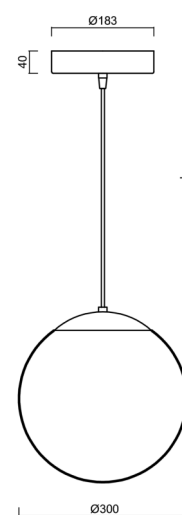

ADRIA S2 HP

Kód produktu: ADR50635

Typ: LED-5L06E700ZS11/094/L100 NL 4K#

Krátký popis svítidla: Nerez leštěné závěsné vysokovýkonné LED svítidlo ON/OFF a skleněné stínidlo TRIPLEX OPÁL. Kabelový závěs s vnitřním nosným lankem o délce 100 cm.

Technická data

Typy svítidel	Klasické on/off
Typ montáže	závěsné - kabel
Materiál základny	nerez ocel
Materiál stínidla	třívrstvé sklo TRIPLEX OPÁL
Barva základny	nerez leštěná
Barva stínidla	bílá
Držení stínidla	ocelový držák
Umístění montáže	strop
Šířka	300 mm
Délka	300 mm
Výška	300 mm
Průměr	Ø 300 mm
Délka závěsu	1000 mm
Montážní otvor	není
Energetická třída	D
Rázová pevnost	IK01
Provozní teplota	od -20°C do +30°C

Elektrická data

Příkon	33 W
Stupeň krytí	IP40
Objímka	LED modul
Svorkovnice	není
Počet svítidel na jistič B10A	31 ks
Počet svítidel na jistič B16A	50 ks
Počet svítidel na jistič C10A	52 ks
Počet svítidel na jistič C16A	85 ks
Počet LED driverů	1

Světelná data

Světelný tok svítidla	4590 lm
Světelný tok zdroje	5220 lm
Měrný výkon	139 lm/W
Teplota chromatičnosti	4000 K
Životnost LED L80/B10	100000 hod
CRI	Ra80
MacAdam	3
Fotobiologická bezpečnost svítidla dle EN 62471 (Blue light hazard)	Risk group 0

Eulum data pro výpočtové programy jsou k dispozici na www.osmont.cz.