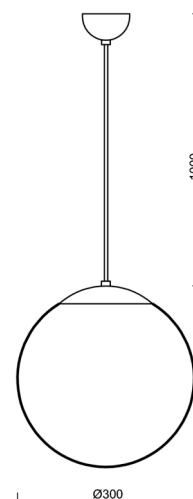

ADRIA S2

Kód produktu: ADR53010

Typ: ZS11/094/L100 NL*

Krátký popis svítidla: Nerez leštěné závěsné žárovkové svítidlo ON/OFF a skleněné stínidlo TRIPLEX OPAL

Technické

Typy svítidel	Klasické on/off
Typ montáže	závěsné - kabel
Materiál základny	nerez ocel
Materiál stínidla	třívrstvé sklo TRIPLEX OPÁL
Barva základny	nerez leštěná
Barva stínidla	bílá
Držení stínidla	ocelový držák
Umístění montáže	strop
Šířka	300 mm
Délka	300 mm
Výška	300 mm
Průměr	Ø 300 mm
Délka závěsu	1000 mm
Montážní otvor	není
Rázová pevnost	IK01
Provozní teplota	od -20°C do +30°C

Elektrické

Typ napětí	AC
Napětí AC	220 - 240 V
Příkon	25 W
Stupeň krytí	IP40
Objímka	E27
Svorkovnice	není

Světelné

Fotobiologická bezpečnost svítidla dle EN 62471 (Blue light hazard)	Risk group 0

Eulum data pro výpočtové programy jsou k dispozici na www.osmont.cz.