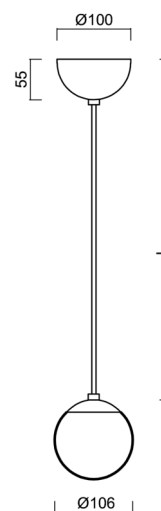

ADRIA S1A

Kód produktu: ADR50947

Typ: LED-1L77E500ZS11/090/L100 NL 4K#

Krátký popis svítidla: Nerez leštěné závěsné LED svítidlo ON/OFF a skleněné stínidlo TRIPLEX OPAL. Kabelový závěs s vnitřním nosným lankem o délce 100 cm.

Technická data

Typy svítidel	Klasické on/off
Typ montáže	závěsné - kabel
Materiál základny	nerez ocel
Materiál stínidla	třívrstvé sklo TRIPLEX OPÁL
Barva základny	nerez leštěná
Barva stínidla	bílá
Držení stínidla	ocelový držák
Umístění montáže	strop
Šířka	106 mm
Délka	106 mm
Výška	106 mm
Průměr	Ø 106 mm
Délka závěsu	1000 mm
Montážní otvor	není
Energetická třída	D
Rázová pevnost	IK01
Provozní teplota	od -20°C do +30°C

Elektrická data

Příkon	3 W
Stupeň krytí	IP40
Objímka	LED modul
Svorkovnice	není
Počet svítidel na jistič B10A	45 ks
Počet svítidel na jistič B16A	72 ks
Počet svítidel na jistič C10A	72 ks
Počet svítidel na jistič C16A	115 ks
Počet LED driverů	1

Světelná data

Světelný tok svítidla	460 lm
Světelný tok zdroje	520 lm
Měrný výkon	153 lm/W
Teplota chromatičnosti	4000 K
Životnost LED L80/B10	100000 hod
CRI	Ra80
MacAdam	3
Fotobiologická bezpečnost svítidla dle EN 62471 (Blue light hazard)	Risk group 0

Eulum data pro výpočtové programy jsou k dispozici na www.osmont.cz.