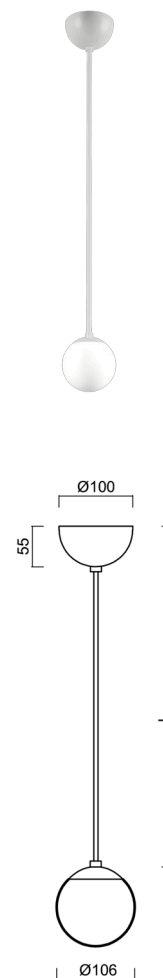

ADRIA S1A

Kód produktu: ADR50944

Typ: LED-1L77E500ZS11/090/L100 B 4K#

Krátký popis svítidla: Bílé závěsné LED svítidlo ON/OFF a skleněné stínidlo TRIPLEX OPAL. Kabelový závěs s vnitřním nosným lankem o délce 100 cm.

Technická data

Typy svítidel	Klasické on/off
Typ montáže	závěsné - kabel
Materiál základny	ocel
Materiál stínidla	třívrstvé sklo TRIPLEX OPÁL
Barva základny	bílá Ral9003
Barva stínidla	bílá
Držení stínidla	ocelový držák
Umístění montáže	strop
Šířka	106 mm
Délka	106 mm
Výška	106 mm
Průměr	ø 106 mm
Délka závěsu	1000 mm
Montážní otvor	není
Energetická třída	D
Rázová pevnost	IK01
Provozní teplota	od -20°C do +30°C

Elektrická data

Příkon	3 W
Stupeň krytí	IP40
Objímka	LED modul
Svorkovnice	není
Počet svítidel na jistič B10A	45 ks
Počet svítidel na jistič B16A	72 ks
Počet svítidel na jistič C10A	72 ks
Počet svítidel na jistič C16A	115 ks
Počet LED driverů	1

Světelná data

Světelný tok svítidla	460 lm
Světelný tok zdroje	520 lm
Měrný výkon	153 lm/W
Teplota chromatičnosti	4000 K
Životnost LED L80/B10	100000 hod
CRI	Ra80
MacAdam	3
Fotobiologická bezpečnost svítidla dle EN 62471 (Blue light hazard)	Risk group 0

Eulum data pro výpočtové programy jsou k dispozici na www.osmont.cz.