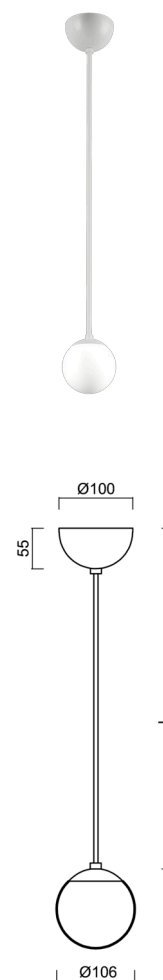

ADRIA S1A

Kód produktu: ADR50444

Typ: LED-1L77E500ZS11/090/L100 B 3K#

Krátký popis svítidla: Bílé závěsné LED svítidlo ON/OFF a skleněné stínidlo TRIPLEX OPAL. Kabelový závěs s vnitřním nosným lankem o délce 100 cm.

Technická data

Typy svítidel	Klasické on/off
Typ montáže	závěsné - kabel
Materiál základny	ocel
Materiál stínidla	třívrstvé sklo TRIPLEX OPÁL
Barva základny	bílá Ral9003
Barva stínidla	bílá
Držení stínidla	ocelový držák
Umístění montáže	strop
Šířka	106 mm
Délka	106 mm
Výška	106 mm
Průměr	ø 106 mm
Délka závěsu	1000 mm
Montážní otvor	není
Energetická třída	D
Rázová pevnost	IK01
Provozní teplota	od -20°C do +30°C

Elektrická data

Příkon	3 W
Stupeň krytí	IP40
Objímka	LED modul
Svorkovnice	není
Počet svítidel na jistič B10A	45 ks
Počet svítidel na jistič B16A	72 ks
Počet svítidel na jistič C10A	72 ks
Počet svítidel na jistič C16A	115 ks
Počet LED driverů	1

Světelná data

Světelný tok svítidla	440 lm
Světelný tok zdroje	500 lm
Měrný výkon	146 lm/W
Teplota chromatičnosti	3000 K
Životnost LED L80/B10	100000 hod
CRI	Ra80
MacAdam	3
Fotobiologická bezpečnost svítidla dle EN 62471 (Blue light hazard)	Risk group 0

Eulum data pro výpočtové programy jsou k dispozici na www.osmont.cz.