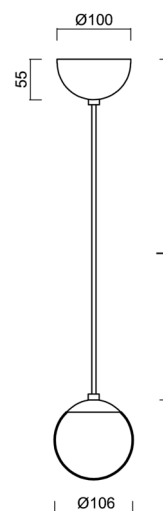

ADRIA S1A

ZS11/090/L100 NB*

WWW.OSMONT.CZ

ADRIA S1A

Kód produktu: ADR40169

Typ: ZS11/090/L100 NB*

Krátký popis svítidla: Nerez broušené závěsné žárovkové svítidlo ON/OFF a skleněné stínidlo TRIPLEX OPAL. Kabelový závěs s vnitřním nosným lankem o délce 100 cm.

Technická data

Typy svítidel	Klasické on/off
Typ montáže	závěsné - kabel
Materiál základny	nerez ocel
Materiál stínidla	třívrstvé sklo TRIPLEX OPÁL
Barva základny	nerez broušená
Barva stínidla	bílá
Držení stínidla	ocelový držák
Umístění montáže	strop
Šířka	106 mm
Délka	106 mm
Výška	106 mm
Průměr	Ø 106 mm
Délka závěsu	1000 mm
Montážní otvor	není
Rázová pevnost	IK01
Provozní teplota	od -20°C do +30°C

Elektrická data

Příkon	5 W
Stupeň krytí	IP40
Objímka	E27
Svorkovnice	není

Světelná data

Fotobiologická bezpečnost svítidla dle EN 62471 (Blue light hazard)	Risk group 0
---	--------------

Eulum data pro výpočtové programy jsou k dispozici na www.osmont.cz.