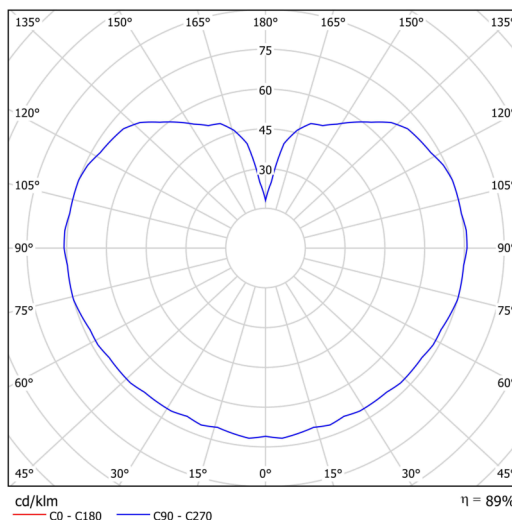

ADRIA S1A

Kód produktu: ADR40168

Typ: ZS11/090/L100 NL*

Krátký popis svítidla: Nerez leštěné závěsné žárovkové svítidlo ON/OFF a skleněné stínidlo TRIPLEX OPAL. Kabelový závěs s vnitřním nosným lankem o délce 100 cm.

Technická data

Typy svítidel	Klasické on/off
Typ montáže	závěsné - kabel
Materiál základny	nerez ocel
Materiál stínidla	třívrstvé sklo TRIPLEX OPÁL
Barva základny	nerez leštěná
Barva stínidla	bílá
Držení stínidla	ocelový držák
Umístění montáže	strop
Šířka	106 mm
Délka	106 mm
Výška	106 mm
Průměr	Ø 106 mm
Délka závěsu	1000 mm
Montážní otvor	není
Rázová pevnost	IK01
Provozní teplota	od -20°C do +30°C

Elektrická data

Příkon	5 W
Stupeň krytí	IP40
Objímka	E27
Svorkovnice	není

Světelná data

Fotobiologická bezpečnost svítidla dle EN 62471 (Blue light hazard)	Risk group 0

Eulum data pro výpočtové programy jsou k dispozici na www.osmont.cz.