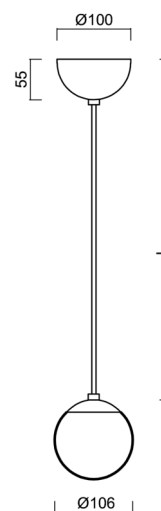

ADRIA S1A

Kód produktu: ADR40168

Typ: ZS11/090/L100 NL*

Krátký popis svítidla: Nerez leštěné závěsné žárovkové svítidlo ON/OFF a skleněné stínidlo TRIPLEX OPAL. Kabelový závěs s vnitřním nosným lankem o délce 100 cm.

Technická data

Typy svítidel	Klasické on/off
Typ montáže	závěsné - kabel
Materiál základny	nerez ocel
Materiál stínidla	třívrstvé sklo TRIPLEX OPÁL
Barva základny	nerez leštěná
Barva stínidla	bílá
Držení stínidla	ocelový držák
Umístění montáže	strop
Šířka	106 mm
Délka	106 mm
Výška	106 mm
Průměr	Ø 106 mm
Délka závěsu	1000 mm
Montážní otvor	není
Rázová pevnost	IK01
Provozní teplota	od -20°C do +30°C

Elektrická data

Příkon	5 W
Stupeň krytí	IP40
Objímka	E27
Svorkovnice	není

Světelná data

Fotobiologická bezpečnost svítidla dle EN 62471 (Blue light hazard)	Risk group 0

Eulum data pro výpočtové programy jsou k dispozici na www.osmont.cz.