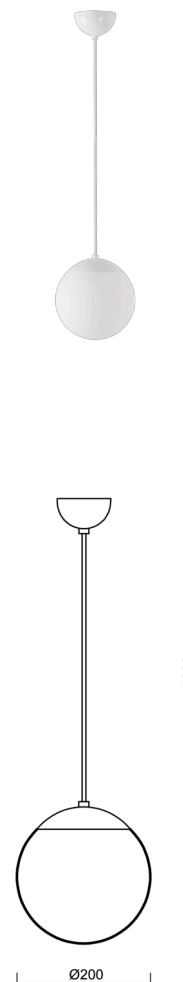

ADRIA S1

Kód produktu: ADR70976

Typ: LED-5L05E500ZS11/092/L100 B DALI 4K#

Krátký popis svítidla: Bílé závěsné LED svítidlo DALI a skleněné stínidlo TRIPLEX OPAL

Technické

Typy svítidel	Stmívatelné
Typ montáže	závěsné - kabel
Materiál základny	ocel
Materiál stínidla	třívrstvé sklo TRIPLEX OPÁL
Barva základny	bílá Ral9003
Barva stínidla	bílá
Držení stínidla	ocelový držák
Umístění montáže	strop
Šířka	200 mm
Délka	200 mm
Výška	200 mm
Průměr	Ø 200 mm
Délka závěsu	1000 mm
Montážní otvor	none
Kabelový vstup	není
Energetická třída	D
Rázová pevnost	IK01
Provozní teplota	od -20°C do +30°C

Elektrické

Příkon	8 W
Stupeň krytí	IP40
Objemka	LED modul
Svorkovnice	není
Počet svítidel na jistič B16A	45 ks
Počet svítidel na jistič C16A	70 ks

Světelné

Světelný tok svítidla	1130 lm
Světelný tok zdroje	1280 lm
Měrný výkon	141 lm/W
Teplota	4000 K
Životnost LED L80/B10	100000 hod
CRI	Ra80
MacAdam	3
Fotobiologická bezpečnost svítidla dle EN 62471 (Blue light hazard)	Risk group 0

Eulum data pro výpočtové programy jsou k dispozici na www.osmont.cz.