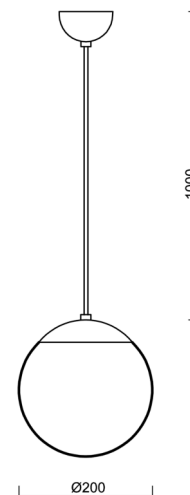

ADRIA S1

Kód produktu: ADR61840

Typ: LED-5L05E500ZS11/092/L100 C 4K#

Krátký popis svítidla: Černé závěsné LED svítidlo ON/OFF a skleněné stínidlo TRIPLEX OPAL

Technické

Typy svítidel	Klasické on/off
Typ montáže	závěsné - kabel
Materiál základny	ocel
Materiál stínidla	třívrstvé sklo TRIPLEX OPÁL
Barva základny	černá Ral9005
Barva stínidla	bílá
Držení stínidla	ocelový držák
Umístění montáže	strop
Šířka	200 mm
Délka	200 mm
Výška	200 mm
Průměr	ø 200 mm
Délka závěsu	1000 mm
Montážní otvor	none
Kabelový vstup	není
Energetická třída	D
Rázová pevnost	IK01
Provozní teplota	od -20°C do +30°C

Elektrické

Příkon	8 W
Stupeň krytí	IP40
Objímka	LED modul
Svorkovnice	není
Počet svítidel na jistič B10A	50 ks
Počet svítidel na jistič B16A	78 ks
Počet svítidel na jistič C10A	84 ks
Počet svítidel na jistič C16A	130 ks

Světelné

Světelný tok svítidla	1130 lm
Světelný tok zdroje	1280 lm
Měrný výkon	141 lm/W
Teplota	4000 K
Životnost LED L80/B10	100000 hod
CRI	Ra80
MacAdam	3
Fotobiologická bezpečnost svítidla dle EN 62471 (Blue light hazard)	Risk group 0

Eulum data pro výpočtové programy jsou k dispozici na www.osmont.cz.