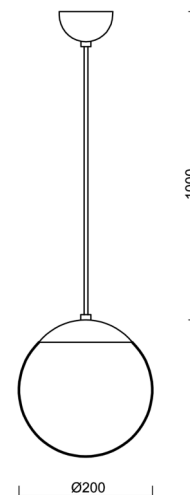

ADRIA S1

Kód produktu: ADR61340

Typ: LED-5L05E500ZS11/092/L100 C 3K#

Krátký popis svítidla: Černé závěsné LED svítidlo ON/OFF a skleněné stínidlo TRIPLEX OPAL

Technické

Typy svítidel	Klasické on/off
Typ montáže	závěsné - kabel
Materiál základny	ocel
Materiál stínidla	třívrstvé sklo TRIPLEX OPÁL
Barva základny	černá Ral9005
Barva stínidla	bílá
Držení stínidla	ocelový držák
Umístění montáže	strop
Šířka	200 mm
Délka	200 mm
Výška	200 mm
Průměr	ø 200 mm
Délka závěsu	1000 mm
Montážní otvor	none
Kabelový vstup	není
Energetická třída	D
Rázová pevnost	IK01
Provozní teplota	od -20°C do +30°C

Elektrické

Příkon	8 W
Stupeň krytí	IP40
Objímka	LED modul
Svorkovnice	není
Počet svítidel na jistič B10A	50 ks
Počet svítidel na jistič B16A	78 ks
Počet svítidel na jistič C10A	84 ks
Počet svítidel na jistič C16A	130 ks

Světelné

Světelný tok svítidla	1080 lm
Světelný tok zdroje	1230 lm
Měrný výkon	135 lm/W
Teplota	3000 K
Životnost LED L80/B10	100000 hod
CRI	Ra80
MacAdam	3
Fotobiologická bezpečnost svítidla dle EN 62471 (Blue light hazard)	Risk group 0

Eulum data pro výpočtové programy jsou k dispozici na www.osmont.cz.