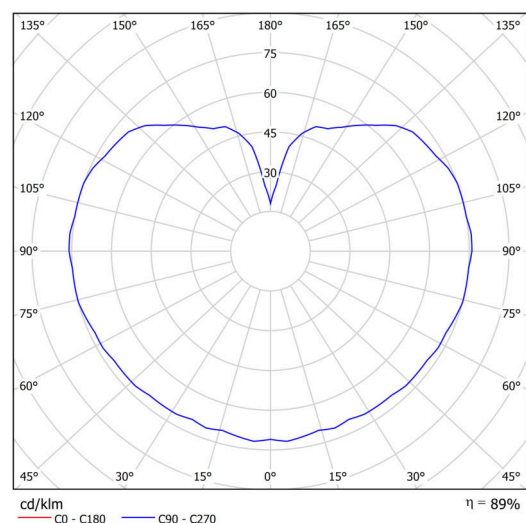

ADRIA S1

Kód produktu: ADR61340

Typ: LED-5L05E500ZS11/092/L100 C 3K#

Krátký popis svítidla: Černé závěsné LED svítidlo ON/OFF a skleněné stínidlo TRIPLEX OPAL

Technické

Typy svítidel	Klasické on/off
Typ montáže	závěsné - kabel
Materiál základny	ocel
Materiál stínidla	třívrstvé sklo TRIPLEX OPÁL
Barva základny	černá Ral9005
Barva stínidla	bílá
Držení stínidla	ocelový držák
Umístění montáže	strop
Šířka	200 mm
Délka	200 mm
Výška	200 mm
Průměr	ø 200 mm
Délka závěsu	1000 mm
Montážní otvor	none
Kabelový vstup	není
Energetická třída	D
Rázová pevnost	IK01
Provozní teplota	od -20°C do +30°C

Elektrické

Příkon	8 W
Stupeň krytí	IP40
Objímka	LED modul
Svorkovnice	není
Počet svítidel na jistič B10A	50 ks
Počet svítidel na jistič B16A	78 ks
Počet svítidel na jistič C10A	84 ks
Počet svítidel na jistič C16A	130 ks

Světelné

Světelný tok svítidla	1080 lm
Světelný tok zdroje	1230 lm
Měrný výkon	135 lm/W
Teplota	3000 K
Životnost LED L80/B10	100000 hod
CRI	Ra80
MacAdam	3
Fotobiologická bezpečnost svítidla dle EN 62471 (Blue light hazard)	Risk group 0

Eulum data pro výpočtové programy jsou k dispozici na www.osmont.cz.