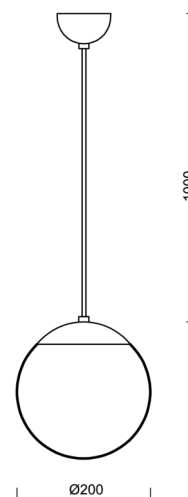

ADRIA S1

LED-5L05E500ZS11/092/L100 NL 4K#

WWW.OSMONT.CZ

ADRIA S1

Kód produktu: ADR60832

Typ: LED-5L05E500ZS11/092/L100 NL 4K#

Krátký popis svítidla: Nerez leštěné závěsné LED svítidlo ON/OFF a skleněné stínidlo TRIPLEX OPAL

Technické

Typy svítidel	Klasické on/off
Typ montáže	závěsné - kabel
Materiál základny	nerez ocel
Materiál stínidla	třívrstvé sklo TRIPLEX OPÁL
Barva základny	nerez leštěná
Barva stínidla	bílá
Držení stínidla	ocelový držák
Umístění montáže	strop
Šířka	200 mm
Délka	200 mm
Výška	200 mm
Průměr	ø 200 mm
Délka závěsu	1000 mm
Montážní otvor	none
Kabelový vstup	není
Energetická třída	D
Rázová pevnost	IK01
Provozní teplota	od -20°C do +30°C