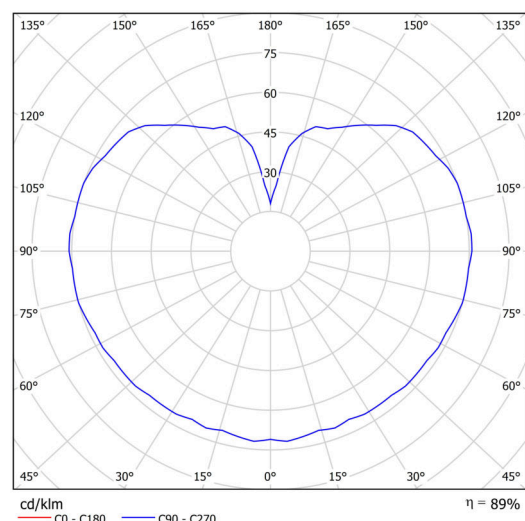

Světelné

Světelný tok svítidla	1080 lm
Světelný tok zdroje	1230 lm
Měrný výkon	135 lm/W
Teplota	3000 K
Životnost LED L80/B10	100000 hod
CRI	Ra80
MacAdam	3
Fotobiologická bezpečnost svítidla dle EN 62471 (Blue light hazard)	Risk group 0