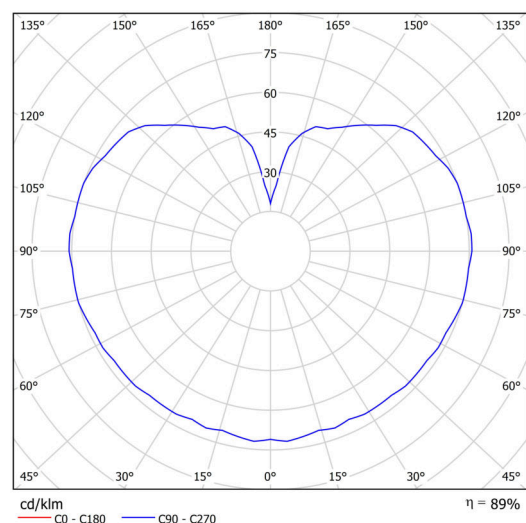

Technické

Typy svítidel	Klasické on/off
Typ montáže	závěsné - kabel
Materiál základny	ocel
Materiál stínidla	třívrstvé sklo TRIPLEX OPÁL
Barva základny	bílá Ral9003
Barva stínidla	bílá
Držení stínidla	ocelový držák
Umístění montáže	strop
Šířka	200 mm
Délka	200 mm
Výška	200 mm
Průměr	ø 200 mm
Délka závěsu	1000 mm
Montážní otvor	none
Kabelový vstup	není
Energetická třída	D
Rázová pevnost	IK01
Provozní teplota	od -20°C do +30°C

Světelné

Světelný tok svítidla	1080 lm
Světelný tok zdroje	1230 lm
Měrný výkon	135 lm/W
Teplota	3000 K
Životnost LED L80/B10	100000 hod
CRI	Ra80
MacAdam	3
Fotobiologická bezpečnost svítidla dle EN 62471 (Blue light hazard)	Risk group 0