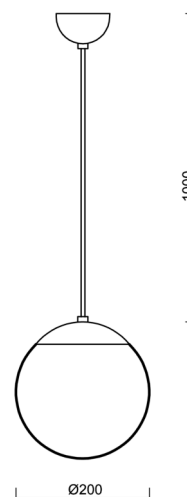

ADRIA S1

ZS11/092/L100 NB*

WWW.OSMONT.CZ

ADRIA S1

Kód produktu: ADR53003

Typ: ZS11/092/L100 NB*

Krátký popis svítidla: Nerez broušené závěsné žárovkové svítidlo ON/OFF a skleněné stínidlo TRIPLEX OPAL

Technické

Typy svítidel	Klasické on/off
Typ montáže	závěsné - kabel
Materiál základny	nerez ocel
Materiál stínidla	třívrstvé sklo TRIPLEX OPÁL
Barva základny	nerez broušená
Barva stínidla	bílá
Držení stínidla	ocelový držák
Umístění montáže	strop
Šířka	200 mm
Délka	200 mm
Výška	200 mm
Průměr	ø 200 mm
Délka závěsu	1000 mm
Montážní otvor	není
Rázová pevnost	IK01
Provozní teplota	od -20°C do +30°C

*U akumulátorů je poskytována záruka v délce 12 měsíců od data prodeje.

Montážní rozměry:

Doplňkový sortiment:

Stínidlo

Kód produktu	Název	Barva	Popis	Obrázek	Rozkres
20038	092	bílá			