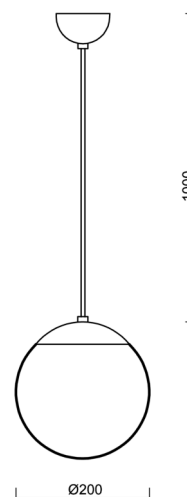

ADRIA S1

ZS11/092/L100 NL*

WWW.OSMONT.CZ

ADRIA S1

Kód produktu: ADR53002

Typ: ZS11/092/L100 NL*

Krátký popis svítidla: Nerez leštěné závěsné žárovkové svítidlo ON/OFF a skleněné stínidlo TRIPLEX OPAL

Technické

Typy svítidel	Klasické on/off
Typ montáže	závěsné - kabel
Materiál základny	nerez ocel
Materiál stínidla	třívrstvé sklo TRIPLEX OPÁL
Barva základny	nerez leštěná
Barva stínidla	bílá
Držení stínidla	ocelový držák
Umístění montáže	strop
Šířka	200 mm
Délka	200 mm
Výška	200 mm
Průměr	ø 200 mm
Délka závěsu	1000 mm
Montážní otvor	není
Rázová pevnost	IK01
Provozní teplota	od -20°C do +30°C

*U akumulátorů je poskytována záruka v délce 12 měsíců od data prodeje.

Montážní rozměry:

Doplňkový sortiment:

Stínidlo

Kód produktu	Název	Barva	Popis	Obrázek	Rozkres
20038	092	bílá			