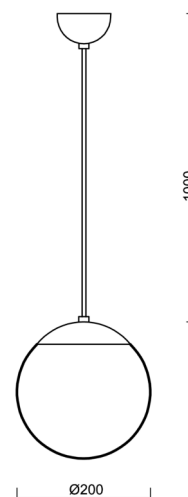

ADRIA S1

Kód produktu: ADR53000

Typ: ZS11/092/L100 B*

Krátký popis svítidla: Bílé závěsné žárovkové svítidlo ON/OFF a skleněné stínidlo TRIPLEX OPAL

Technické

Typy svítidel	Klasické on/off
Typ montáže	závěsné - kabel
Materiál základny	ocel
Materiál stínidla	třívrstvé sklo TRIPLEX OPÁL
Barva základny	bílá Ral9003
Barva stínidla	bílá
Držení stínidla	ocelový držák
Umístění montáže	strop
Šířka	200 mm
Délka	200 mm
Výška	200 mm
Průměr	Ø 200 mm
Délka závěsu	1000 mm
Montážní otvor	není
Rázová pevnost	IK01
Provozní teplota	od -20°C do +30°C

Elektrické

Typ napětí	AC
Napětí AC	220 - 240 V
Příkon	25 W
Stupeň krytí	IP40
Objímka	E27
Svorkovnice	není

Světelné

Fotobiologická bezpečnost svítidla dle EN 62471 (Blue light hazard)	Risk group 0

Eulum data pro výpočtové programy jsou k dispozici na www.osmont.cz.