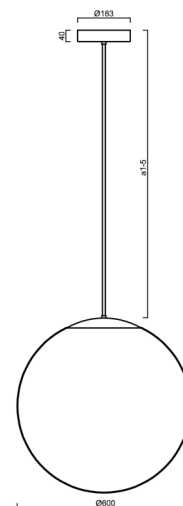

ADRIA P5 HP

Kód produktu: ADR62645

Typ: LED-5L08E1050Z11/099/a1 NB DALI 4K##

Krátký popis svítidla: Nerez broušené závěsné vysokovýkonné LED svítidlo DALI a skleněné stínidlo TRIPLEX OPÁL. Tyčový závěs o délce 20 cm.

Technické

Typy svítidel	Stmívatelné
Typ montáže	závěsné - tyč
Materiál základny	nerez ocel
Materiál stínidla	třívrstvé sklo TRIPLEX OPÁL
Barva základny	nerez broušená
Barva stínidla	bílá
Držení stínidla	ocelový držák
Umístění montáže	strop
Šířka	600 mm
Délka	600 mm
Výška	600 mm
Průměr	ø 600 mm
Délka závěsu	200 mm
Montážní otvor	3xø5mm
Kabelový vstup	2xø16mm
Energetická třída	D
Rázová pevnost	IK01
Provozní teplota	od -20°C do +30°C

Elektrické

Příkon	65 W
Stupeň krytí	IP40
Objemka	LED modul
Svorkovnice	zacvakávací
Počet svítidel na jistič B10A	15 ks
Počet svítidel na jistič B16A	25 ks
Počet svítidel na jistič C10A	26 ks
Počet svítidel na jistič C16A	42 ks

Světelné

Světelný tok svítidla	9280 lm
Světelný tok zdroje	10540 lm
Měrný výkon	142 lm/W
Teplota	4000 K
Životnost LED L80/B10	100000 hod
CRI	Ra80
MacAdam	3
Fotobiologická bezpečnost svítidla dle EN 62471 (Blue light hazard)	Risk group 0

Eulum data pro výpočtové programy jsou k dispozici na www.osmont.cz.