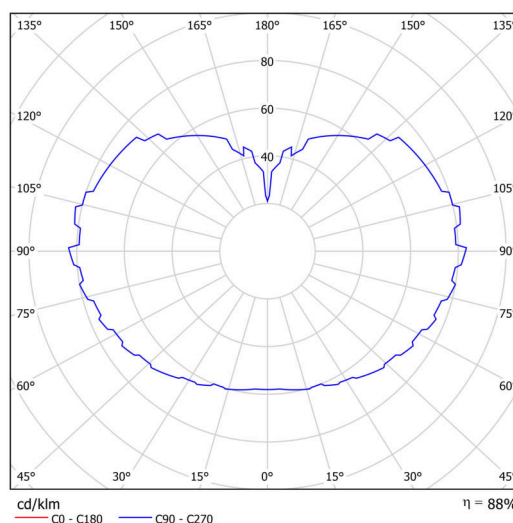

ADRIA P5 HP

Kód produktu: ADR62643

Typ: LED-5L08E1050Z11/099/a4 NB 4K##

Krátký popis svítidla: Nerez broušené závěsné vysokovýkonné LED svítidlo ON/OFF a skleněné stínidlo TRIPLEX OPÁL. Tyčový závěs o délce 80 cm.

Technické

Typy svítidel	Klasické on/off
Typ montáže	závěsné - tyč
Materiál základny	nerez ocel
Materiál stínidla	třívrstvé sklo TRIPLEX OPÁL
Barva základny	nerez broušená
Barva stínidla	bílá
Držení stínidla	ocelový držák
Umístění montáže	strop
Šířka	600 mm
Délka	600 mm
Výška	600 mm
Průměr	ø 600 mm
Délka závěsu	800 mm
Montážní otvor	3xø5mm
Kabelový vstup	2xø16mm
Energetická třída	D
Rázová pevnost	IK01
Provozní teplota	od -20°C do +30°C

Elektrické

Příkon	65 W
Stupeň krytí	IP40
Objímka	LED modul
Svorkovnice	zacvakávací
Počet svítidel na jistič B10A	15 ks
Počet svítidel na jistič B16A	25 ks
Počet svítidel na jistič C10A	26 ks
Počet svítidel na jistič C16A	42 ks

Světelné

Světelný tok svítidla	9280 lm
Světelný tok zdroje	10540 lm
Měrný výkon	142 lm/W
Teplota	4000 K
Životnost LED L80/B10	100000 hod
CRI	Ra80
MacAdam	3
Fotobiologická bezpečnost svítidla dle EN 62471 (Blue light hazard)	Risk group 0

Eulum data pro výpočtové programy jsou k dispozici na www.osmont.cz.