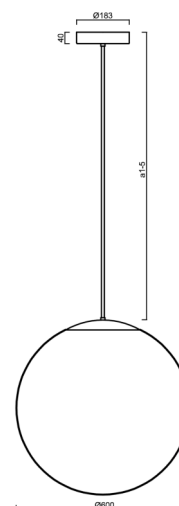

ADRIA P5 HP

Kód produktu: ADR62643

Typ: LED-5L08E1050Z11/099/a4 NB 4K##

Krátký popis svítidla: Nerez broušené závěsné vysokovýkonné LED svítidlo ON/OFF a skleněné stínidlo TRIPLEX OPÁL. Tyčový závěs o délce 80 cm.

Technické

Typy svítidel	Klasické on/off
Typ montáže	závěsné - tyč
Materiál základny	nerez ocel
Materiál stínidla	třívrstvé sklo TRIPLEX OPÁL
Barva základny	nerez broušená
Barva stínidla	bílá
Držení stínidla	ocelový držák
Umístění montáže	strop
Šířka	600 mm
Délka	600 mm
Výška	600 mm
Průměr	ø 600 mm
Délka závěsu	800 mm
Montážní otvor	3xø5mm
Kabelový vstup	2xø16mm
Energetická třída	D
Rázová pevnost	IK01
Provozní teplota	od -20°C do +30°C

Elektrické

Příkon	65 W
Stupeň krytí	IP40
Objímka	LED modul
Svorkovnice	zacvakávací
Počet svítidel na jistič B10A	15 ks
Počet svítidel na jistič B16A	25 ks
Počet svítidel na jistič C10A	26 ks
Počet svítidel na jistič C16A	42 ks

Světelné

Světelný tok svítidla	9280 lm
Světelný tok zdroje	10540 lm
Měrný výkon	142 lm/W
Teplota	4000 K
Životnost LED L80/B10	100000 hod
CRI	Ra80
MacAdam	3
Fotobiologická bezpečnost svítidla dle EN 62471 (Blue light hazard)	Risk group 0

Eulum data pro výpočtové programy jsou k dispozici na www.osmont.cz.