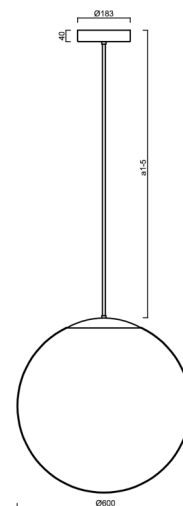

ADRIA P5 HP

Kód produktu: ADR62640

Typ: LED-5L08E1050Z11/099/a1 NB 4K##

Krátký popis svítidla: Nerez broušené závěsné vysokovýkonné LED svítidlo ON/OFF a skleněné stínidlo TRIPLEX OPÁL. Tyčový závěs o délce 20 cm.

Technické

Typy svítidel	Klasické on/off
Typ montáže	závěsné - tyč
Materiál základny	nerez ocel
Materiál stínidla	třívrstvé sklo TRIPLEX OPÁL
Barva základny	nerez broušená
Barva stínidla	bílá
Držení stínidla	ocelový držák
Umístění montáže	strop
Šířka	600 mm
Délka	600 mm
Výška	600 mm
Průměr	ø 600 mm
Délka závěsu	200 mm
Montážní otvor	3xø5mm
Kabelový vstup	2xø16mm
Energetická třída	D
Rázová pevnost	IK01
Provozní teplota	od -20°C do +30°C

Elektrické

Příkon	65 W
Stupeň krytí	IP40
Objemka	LED modul
Svorkovnice	zacvakávací
Počet svítidel na jistič B10A	15 ks
Počet svítidel na jistič B16A	25 ks
Počet svítidel na jistič C10A	26 ks
Počet svítidel na jistič C16A	42 ks

Světelné

Světelný tok svítidla	9280 lm
Světelný tok zdroje	10540 lm
Měrný výkon	142 lm/W
Teplota	4000 K
Životnost LED L80/B10	100000 hod
CRI	Ra80
MacAdam	3
Fotobiologická bezpečnost svítidla dle EN 62471 (Blue light hazard)	Risk group 0

Eulum data pro výpočtové programy jsou k dispozici na www.osmont.cz.