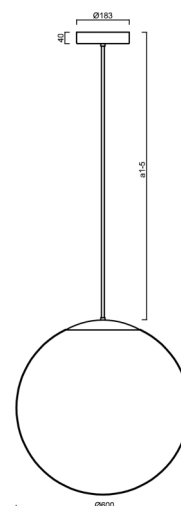

ADRIA P5 HP

Kód produktu: ADR62633

Typ: LED-5L08E1050Z11/099/a4 NL 4K##

Krátký popis svítidla: Nerez leštěné závěsné vysokovýkonné LED svítidlo ON/OFF a skleněné stínidlo TRIPLEX OPÁL. Tyčový závěs o délce 80 cm.

Technické

Typy svítidel	Klasické on/off
Typ montáže	závěsné - tyč
Materiál základny	nerez ocel
Materiál stínidla	třívrstvé sklo TRIPLEX OPÁL
Barva základny	nerez leštěná
Barva stínidla	bílá
Držení stínidla	ocelový držák
Umístění montáže	strop
Šířka	600 mm
Délka	600 mm
Výška	600 mm
Průměr	ø 600 mm
Délka závěsu	800 mm
Montážní otvor	3xø5mm
Kabelový vstup	2xø16mm
Energetická třída	D
Rázová pevnost	IK01
Provozní teplota	od -20°C do +30°C

Elektrické

Příkon	65 W
Stupeň krytí	IP40
Objímka	LED modul
Svorkovnice	zacvakávací
Počet svítidel na jistič B10A	15 ks
Počet svítidel na jistič B16A	25 ks
Počet svítidel na jistič C10A	26 ks
Počet svítidel na jistič C16A	42 ks

Světelné

Světelný tok svítidla	9280 lm
Světelný tok zdroje	10540 lm
Měrný výkon	142 lm/W
Teplota	4000 K
Životnost LED L80/B10	100000 hod
CRI	Ra80
MacAdam	3
Fotobiologická bezpečnost svítidla dle EN 62471 (Blue light hazard)	Risk group 0

Eulum data pro výpočtové programy jsou k dispozici na www.osmont.cz.