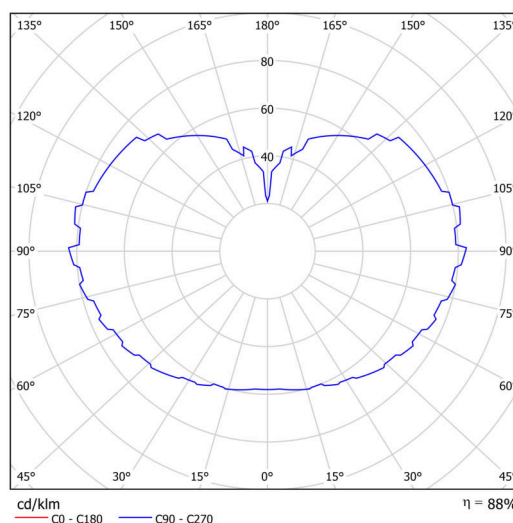

ADRIA P5 HP

Kód produktu: ADR62633

Typ: LED-5L08E1050Z11/099/a4 NL 4K##

Krátký popis svítidla: Nerez leštěné závěsné vysokovýkonné LED svítidlo ON/OFF a skleněné stínidlo TRIPLEX OPÁL. Tyčový závěs o délce 80 cm.

Technické

Typy svítidel	Klasické on/off
Typ montáže	závěsné - tyč
Materiál základny	nerez ocel
Materiál stínidla	třívrstvé sklo TRIPLEX OPÁL
Barva základny	nerez leštěná
Barva stínidla	bílá
Držení stínidla	ocelový držák
Umístění montáže	strop
Šířka	600 mm
Délka	600 mm
Výška	600 mm
Průměr	ø 600 mm
Délka závěsu	800 mm
Montážní otvor	3xø5mm
Kabelový vstup	2xø16mm
Energetická třída	D
Rázová pevnost	IK01
Provozní teplota	od -20°C do +30°C

Elektrické

Příkon	65 W
Stupeň krytí	IP40
Objímka	LED modul
Svorkovnice	zacvakávací
Počet svítidel na jistič B10A	15 ks
Počet svítidel na jistič B16A	25 ks
Počet svítidel na jistič C10A	26 ks
Počet svítidel na jistič C16A	42 ks

Světelné

Světelný tok svítidla	9280 lm
Světelný tok zdroje	10540 lm
Měrný výkon	142 lm/W
Teplota	4000 K
Životnost LED L80/B10	100000 hod
CRI	Ra80
MacAdam	3
Fotobiologická bezpečnost svítidla dle EN 62471 (Blue light hazard)	Risk group 0

Eulum data pro výpočtové programy jsou k dispozici na www.osmont.cz.