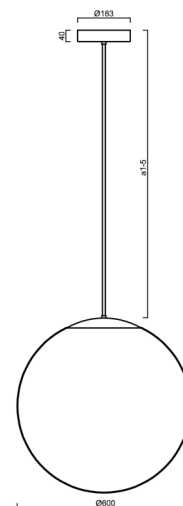

ADRIA P5 HP

Kód produktu: ADR62630

Typ: LED-5L08E1050Z11/099/a1 NL 4K##

Krátký popis svítidla: Nerez leštěné závěsné vysokovýkonné LED svítidlo ON/OFF a skleněné stínidlo TRIPLEX OPÁL. Tyčový závěs o délce 20 cm.

Technické

Typy svítidel	Klasické on/off
Typ montáže	závěsné - tyč
Materiál základny	nerez ocel
Materiál stínidla	třívrstvé sklo TRIPLEX OPÁL
Barva základny	nerez leštěná
Barva stínidla	bílá
Držení stínidla	ocelový držák
Umístění montáže	strop
Šířka	600 mm
Délka	600 mm
Výška	600 mm
Průměr	ø 600 mm
Délka závěsu	200 mm
Montážní otvor	3xø5mm
Kabelový vstup	2xø16mm
Energetická třída	D
Rázová pevnost	IK01
Provozní teplota	od -20°C do +30°C

Elektrické

Příkon	65 W
Stupeň krytí	IP40
Objímka	LED modul
Svorkovnice	zacvakávací
Počet svítidel na jistič B10A	15 ks
Počet svítidel na jistič B16A	25 ks
Počet svítidel na jistič C10A	26 ks
Počet svítidel na jistič C16A	42 ks

Světelné

Světelný tok svítidla	9280 lm
Světelný tok zdroje	10540 lm
Měrný výkon	142 lm/W
Teplota	4000 K
Životnost LED L80/B10	100000 hod
CRI	Ra80
MacAdam	3
Fotobiologická bezpečnost svítidla dle EN 62471 (Blue light hazard)	Risk group 0

Eulum data pro výpočtové programy jsou k dispozici na www.osmont.cz.