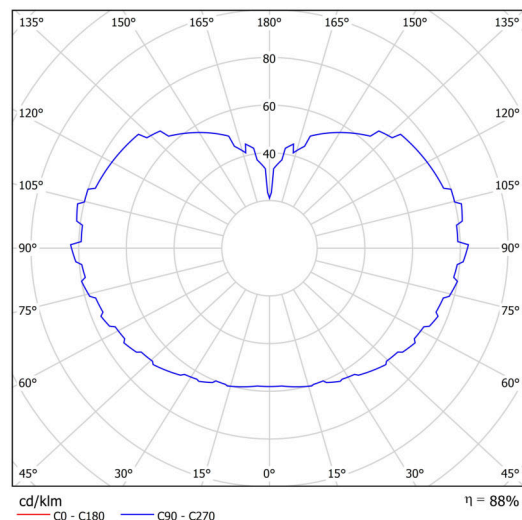

ADRIA P5 HP

Kód produktu: ADR62630

Typ: LED-5L08E1050Z11/099/a1 NL 4K##

Krátký popis svítidla: Nerez leštěné závěsné vysokovýkonné LED svítidlo ON/OFF a skleněné stínidlo TRIPLEX OPÁL. Tyčový závěs o délce 20 cm.

Technické

Typy svítidel	Klasické on/off
Typ montáže	závěsné - tyč
Materiál základny	nerez ocel
Materiál stínidla	třívrstvé sklo TRIPLEX OPÁL
Barva základny	nerez leštěná
Barva stínidla	bílá
Držení stínidla	ocelový držák
Umístění montáže	strop
Šířka	600 mm
Délka	600 mm
Výška	600 mm
Průměr	ø 600 mm
Délka závěsu	200 mm
Montážní otvor	3xø5mm
Kabelový vstup	2xø16mm
Energetická třída	D
Rázová pevnost	IK01
Provozní teplota	od -20°C do +30°C

Elektrické

Příkon	65 W
Stupeň krytí	IP40
Objímka	LED modul
Svorkovnice	zacvakávací
Počet svítidel na jistič B10A	15 ks
Počet svítidel na jistič B16A	25 ks
Počet svítidel na jistič C10A	26 ks
Počet svítidel na jistič C16A	42 ks

Světelné

Světelný tok svítidla	9280 lm
Světelný tok zdroje	10540 lm
Měrný výkon	142 lm/W
Teplota	4000 K
Životnost LED L80/B10	100000 hod
CRI	Ra80
MacAdam	3
Fotobiologická bezpečnost svítidla dle EN 62471 (Blue light hazard)	Risk group 0

Eulum data pro výpočtové programy jsou k dispozici na www.osmont.cz.