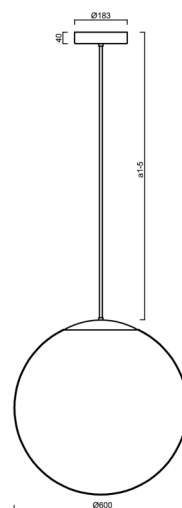

ADRIA P5 HP

Kód produktu: ADR62629

Typ: LED-5L08E1050Z11/099/a5 MS DALI 4K##

Krátký popis svítidla: Mosazné závěsné vysokovýkonné LED svítidlo DALI a skleněné stínidlo TRIPLEX OPAL. Tyčový závěs o délce 100 cm.

Technické

Typy svítidel	Stmívatelné
Typ montáže	závěsné - tyč
Materiál základny	Mosaz
Materiál stínidla	třívrstvé sklo TRIPLEX OPÁL
Barva základny	mosaz leštěná
Barva stínidla	bílá
Držení stínidla	ocelový držák
Umístění montáže	strop
Šířka	600 mm
Délka	600 mm
Výška	600 mm
Průměr	ø 600 mm
Délka závěsu	1000 mm
Montážní otvor	3xø5mm
Kabelový vstup	2xø16mm
Energetická třída	D
Rázová pevnost	IK01
Provozní teplota	od -20°C do +30°C

Elektrické

Příkon	65 W
Stupeň krytí	IP40
Objemka	LED modul
Svorkovnice	zacvakávací
Počet svítidel na jistič B10A	15 ks
Počet svítidel na jistič B16A	25 ks
Počet svítidel na jistič C10A	26 ks
Počet svítidel na jistič C16A	42 ks

Světelné

Světelný tok svítidla	9280 lm
Světelný tok zdroje	10540 lm
Měrný výkon	142 lm/W
Teplota	4000 K
Životnost LED L80/B10	100000 hod
CRI	Ra80
MacAdam	3
Fotobiologická bezpečnost svítidla dle EN 62471 (Blue light hazard)	Risk group 0

Eulum data pro výpočtové programy jsou k dispozici na www.osmont.cz.