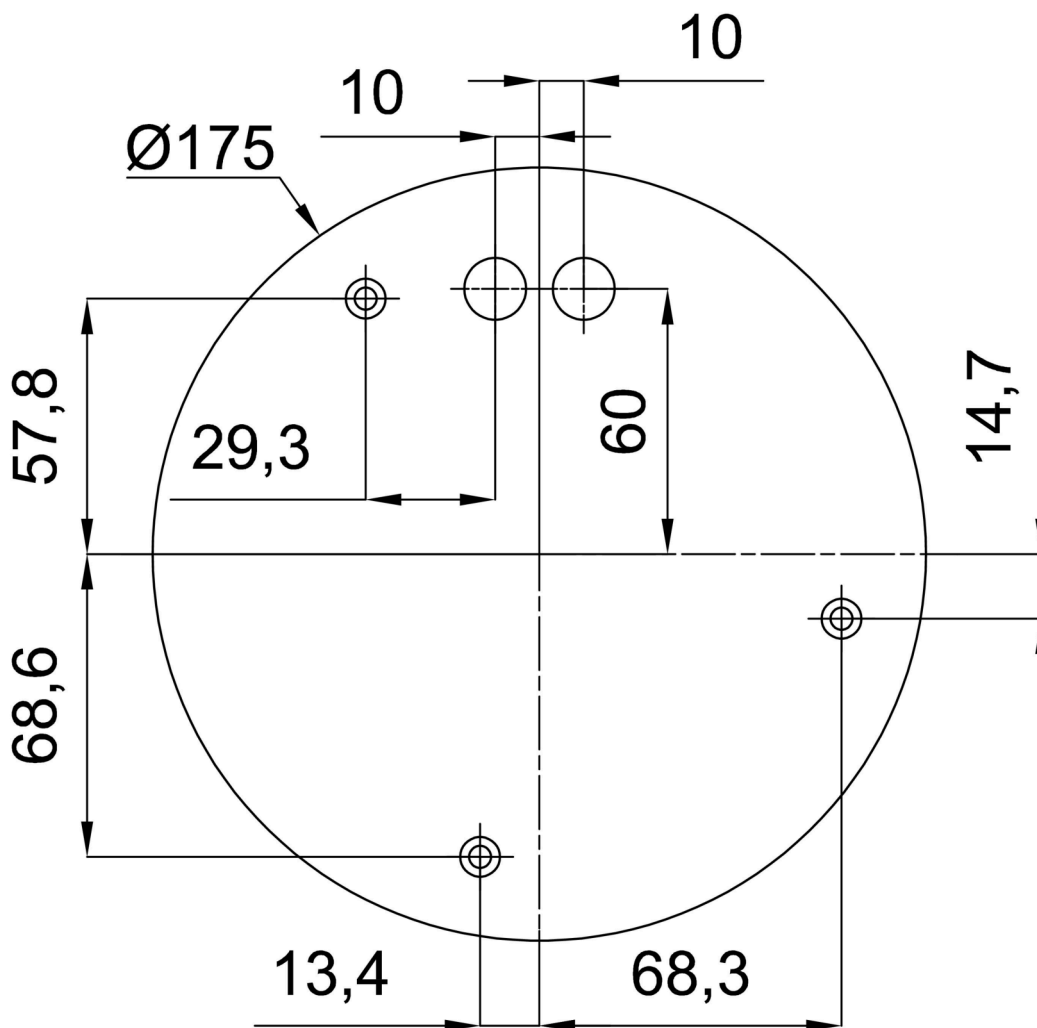

Logistické

EAN	8591728059538
Hmotnost NTT0	8.45 Kg
Hmotnost BTTO	10.85 Kg
Počet kartonů	2 ks
Objem balení	0.278 m³
Balení 1 šířka	0.62 m
Balení 1 délka	0.62 m
Balení 1 výška	0.63 m
Záruka*	60 měsíců

*U akumulátorů je poskytována záruka v délce 12 měsíců od data prodeje.

Montážní rozměry: